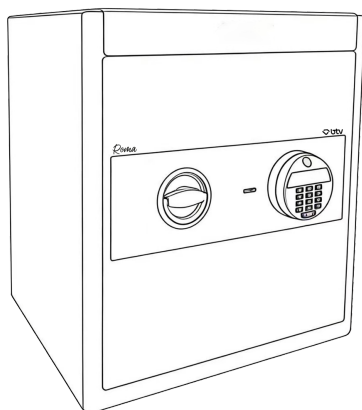

# ROMA

Cerradura de gorjas  
*Double bitted key lock*

Teclado electrónico  
*Electronic keypad*

Lector de huella  
*Fingerprint reader*

Cerradura de emergencia  
*Emergency lock*

Bulones en 1 lado  
*Bolts in 1 side*

Maneta de apertura  
*Opening handle*

*Roma E-50-550×500×450*

*Roma E-75-750×500×450*

*Roma E-100-1000×600×500*

*Roma E-125-1250×600×500*

*Servicio técnico*  
*Technical service*

*Manual de uso*  
*User's manual*