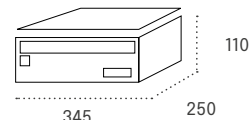

Boca: 322x32

		Cód.	PVP	Cód.	PVP
Cuerpo NEGRO	Puerta INOXIDABLE MATE	16111	47,00	16101	49,00
Cuerpo NEGRO	Puerta NEGRO	16112	38,00	16102	42,00
Cuerpo NEGRO	Puerta ANTRACITA	16113	38,00	16103	42,00
Cuerpo NEGRO	Puerta PINTURA ALUMINIO	16114	38,00	16104	42,00