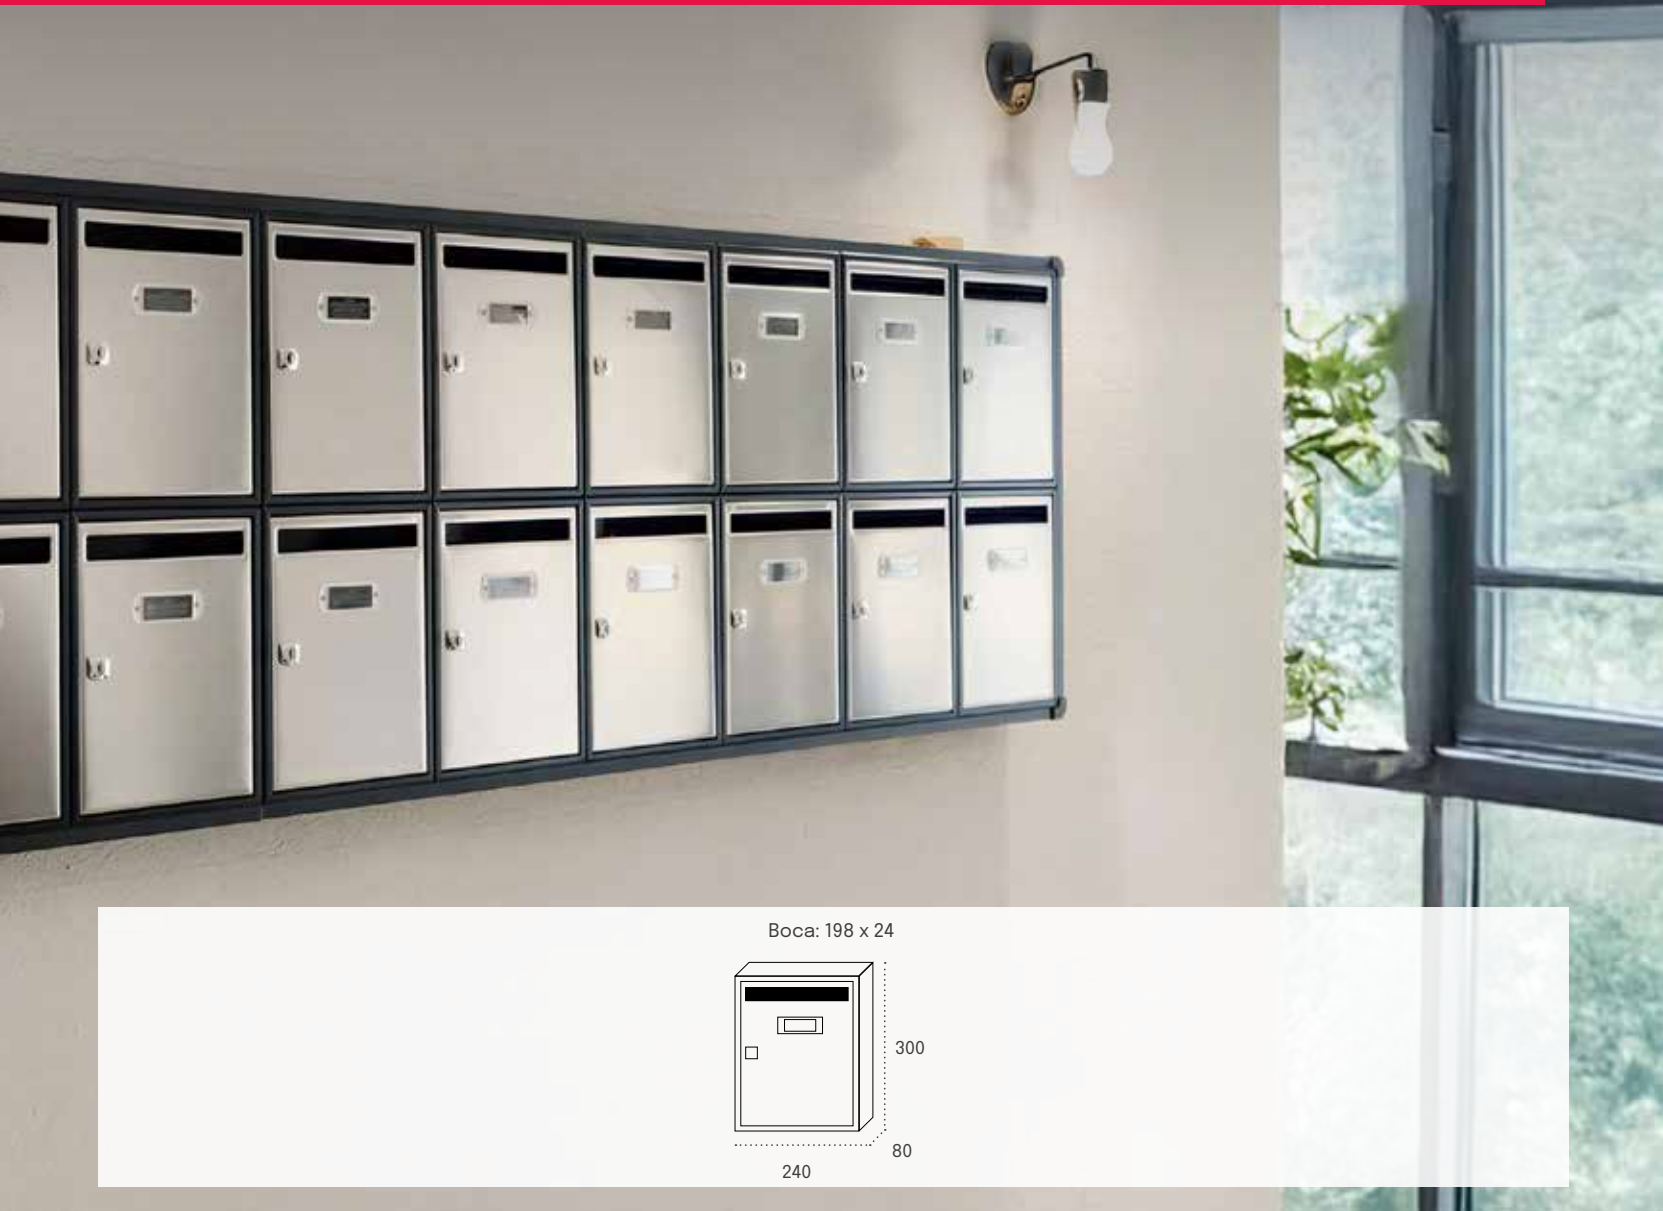

Diseño contemporáneo con máxima personalización.

Buzones de acero con una **amplia gama de acabados metálicos y efecto madera** para adaptarse a cualquier proyecto. Una solución robusta y elegante que combina **funcionalidad, resistencia y estética** actual en comunidades residenciales.

Especificación	Descripción
Cuerpo	Acero pintado
Puertas	Acero pintado, acero inoxidable (calidad AISI 304) y skimplate madera
Cerradura	Grado I según normativa EN-13724
Personalización	Rotulación en impresión digital o grabado láser (modelos acero inoxidable)

CÓDIGOS Y PRECIOS
Pág. 120

ROTULACIÓN
*No disponible sobre Skimplate
Pág. 66

ENVOLVENTES
Pág. 68

TAPAJUNTAS
Pág. 69