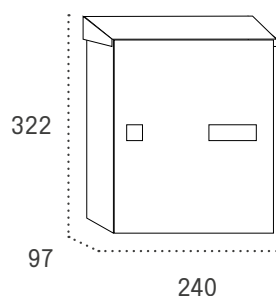

Boca: 203x28

Especificación

Descripción

Material

Acero, con puerta de acero galvanizado pintado

Peso

1,9 Kg

Otros