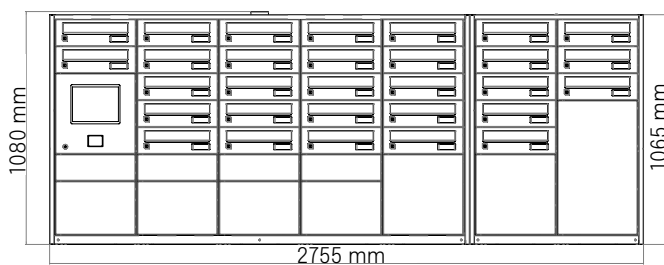

Modelo 34 viviendas

+ buzón Correos + buzón Comunidad

Ejemplo de combinación para modelos de buzón Barajas, Plata y Mercurio

Buzones horizontales

Barajas

Boca: 325x30

		Cód.	PVP	Cód.	PVP	Cód.	PVP
Cuerpo NEGRO	Puerta INOXIDABLE BRILLO	16346	44,80	26346	89,60	36346	134,40
Cuerpo NEGRO	Puerta NEGRO	16524	33,80	26524	67,60	36524	101,40
Cuerpo NEGRO	Puerta ANTRACITA	16780	37,20	26780	74,40	36780	111,60
Cuerpo NEGRO	Puerta ARENA PERLA	16349	37,20	26349	74,40	36349	111,60
Cuerpo NEGRO	Puerta PLATA	16329	37,20	26329	74,40	36329	111,60
Cuerpo BLANCO	Puerta BLANCO	16525	37,20	-	-	-	-