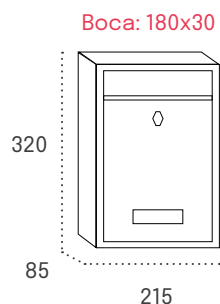

Bermeo

Buzón individual

Bermeo acero inoxidable

APTO USO EXTERIOR

APERTURA HACIA ABAJO

ACERO

ACERO INOXIDABLE

TARJETERO 60620

CERRADURA 60469

Diseño compacto con acabado profesional.

Solución funcional y discreta para **viviendas y accesos con espacio limitado**. Fabricado en **acero pintado o acero inoxidable satinado**, combina durabilidad y estética cuidada. Su **formato compacto** facilita la instalación sin renunciar a una correcta recepción del correo.

Especificación

Descripción

Material

Acero pintado o acero inoxidable

Peso

1 Kg

Otros

Buzón de reducidas dimensiones, ideal para hogares con poco espacio

CÓDIGOS Y PRECIOS
Pág.122