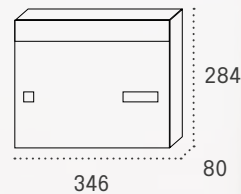

Negro

Antracita

Pintura aluminio

Boca: 214 x 30

Boca: 325 x 30

Materiales resistentes para el correo en comunidad.

Buzones de comunidad con **puertas de aluminio**, diseñados para ofrecer **resistencia**, **gran capacidad** y una **estética sobria** en instalaciones residenciales.