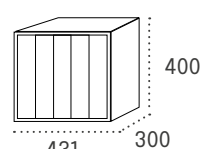

El PVP de cada código correspondiente a grupos de 6 a 24 buzones se establece por unidad.

Prisma acceso frontal

Boca: 300x22

		PVP Unitario	Grupo de 3		Grupo de 4		Grupo de 5	
			Cód.	PVP	Cód.	PVP	Cód.	PVP
Cuerpo NEGRO	Puerta INOX. BRILLO	46,00	36310	138,00	46310	184,00	56310	230,00
Cuerpo INOX BRILLO	Puerta INOX. BRILLO	69,00	36330	207,00	46330	276,00	56330	345,00
Cuerpo NEGRO	Puerta INOX. SATINADO	43,00	36313	129,00	46313	172,00	56313	215,00
Cuerpo ANTRACITA	Puerta INOX. SATINADO	43,00	36307	129,00	46307	172,00	56307	215,00
Cuerpo NEGRO	Puerta NEGRO	35,00	36315	105,00	46315	140,00	56315	175,00
Cuerpo NEGRO	Puerta ANTRACITA	37,00	36314	111,00	46314	148,00	56314	185,00
Cuerpo ANTRACITA	Puerta ANTRACITA	37,00	36308	111,00	46308	148,00	56308	185,00
Cuerpo NEGRO	Puerta PLATA	37,00	36328	111,00	46328	148,00	56328	185,00