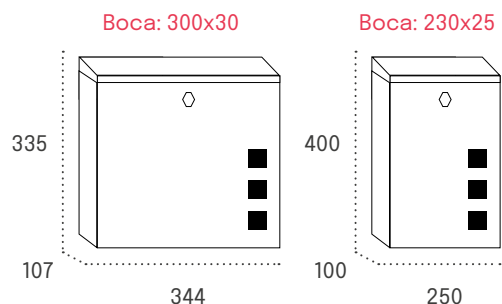

Lisboa

Buzón individual

Lisboa vertical acero inoxidable

APTO USO
EXTERIOR

APERTURA
HACIA ABAJO

ACERO O ACERO
INOXIDABLE

TARJETERO
60620

CERRADURA
60469

Diseño contemporáneo con gran capacidad.

Combina líneas actuales con un **formato amplio y funcional** para el uso diario. Disponible en **acero pintado o acero inoxidable** AISI 304, se adapta a distintos estilos arquitectónicos. Su diseño limpio aporta presencia y orden en fachadas residenciales y profesionales. Una solución robusta y versátil pensada para quienes buscan capacidad sin renunciar a la estética.

Especificación	Descripción
Material	Acero pintado o acero inoxidable (calidad 304)
Peso	1,8 Kg
Otros	Gran capacidad con diseño contemporáneo

CÓDIGOS Y PRECIOS
Pág.123