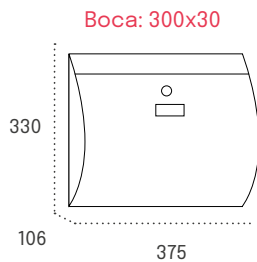

Góndola

	Cód.	Cód. EAN: 8421461	PVP
Acero INOX. SATINADO	02030	020307	68,00

Embalaje individual: 385 x 335 x 115 mm.

Producto de stock