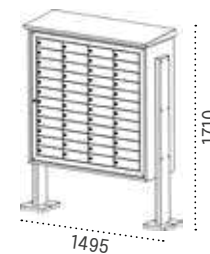

BCP

BCP 24 Puertas

BCP 36 Puertas

BCP 48 Puertas

Medida de fondo de la agrupación: 440 mm en todos los modelos. | Dimensiones de los casilleros interiores: 265 x 395 x 85 mm.

		Puertas ciegas		Puertas con bocacartas		Soporte lateral para suelo (ud.)		Tejado	
		Cód.	PVP	Cód.	PVP	Cód.	PVP	Cód.	PVP
BCP 24 puertas	Negro	11070	2.380,00	11071	2.530,00	11072	175,40	11073	199,50
	Antracita	11074	2.380,00	11075	2.530,00	11076	175,40	11077	199,50
	Verde	11078	2.380,00	11079	2.530,00	11080	175,40	11081	199,50
BCP 36 puertas	Negro	11083	2.660,00	11084	2.870,00	11072	175,40	11085	248,90
	Antracita	11082	2.660,00	11086	2.870,00	11076	175,40	11087	248,90
	Verde	11088	2.660,00	11089	2.870,00	11080	175,40	11090	248,90
BCP 48 puertas	Negro	11093	3.085,00	11094	3.370,00	11072	175,40	11095	296,10
	Antracita	11091	3.085,00	11092	3.370,00	11076	175,40	11096	296,10
	Verde	11097	3.085,00	11098	3.370,00	11080	175,40	11099	296,10

Tarifa de Precios (IVA no incluido)