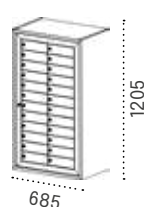

BCP

BCP 24 Puertas

BCP 36 Puertas

BCP 48 Puertas

Medida de fondo de la agrupación: 440 mm en todos los modelos. | Dimensiones de los casilleros interiores: 265 x 395 x 85 mm.

		Puertas ciegas		Puertas con bocacartas		Soporte lateral para suelo (ud.)		Tejado	
		Cód.	PVP	Cód.	PVP	Cód.	PVP	Cód.	PVP
BCP 24 puertas	Negro	11070	2.380,00	11071	2.530,00	11072	175,40	11073	199,50
	Antracita	11074	2.380,00	11075	2.530,00	11076	175,40	11077	199,50
	Verde	11078	2.380,00	11079	2.530,00	11080	175,40	11081	199,50
BCP 36 puertas	Negro	11083	2.660,00	11084	2.870,00	11072	175,40	11085	248,90
	Antracita	11082	2.660,00	11086	2.870,00	11076	175,40	11087	248,90
	Verde	11088	2.660,00	11089	2.870,00	11080	175,40	11090	248,90
BCP 48 puertas	Negro	11093	3.085,00	11094	3.370,00	11072	175,40	11095	296,10
	Antracita	11091	3.085,00	11092	3.370,00	11076	175,40	11096	296,10
	Verde	11097	3.085,00	11098	3.370,00	11080	175,40	11099	296,10

Tarifa de Precios (IVA no incluido)