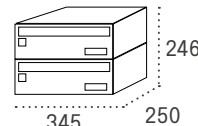

Modelo 34 viviendas

+ buzón Correos + buzón Comunidad

Ejemplo de combinación para modelos de buzón Barajas, Plata y Mercurio

Buzones horizontales

Barajas

Boca: 325x30

		Cód.	PVP	Cód.	PVP	Cód.	PVP
Cuerpo NEGRO	Puerta INOXIDABLE BRILLO	16346	44,80	26346	89,60	36346	134,40
Cuerpo NEGRO	Puerta NEGRO	16524	33,80	26524	67,60	36524	101,40
Cuerpo NEGRO	Puerta ANTRACITA	16780	37,20	26780	74,40	36780	111,60
Cuerpo NEGRO	Puerta ARENA PERLA	16349	37,20	26349	74,40	36349	111,60
Cuerpo NEGRO	Puerta PLATA	16329	37,20	26329	74,40	36329	111,60
Cuerpo BLANCO	Puerta BLANCO	16525	37,20	-	-	-	-