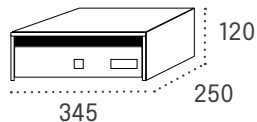

Troya

Boca: 327 x 30