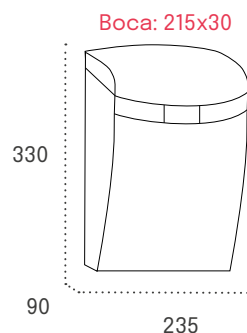

Coral

Buzón individual

Coral verde

APTO USO
EXTERIOR

APERTURA
HACIA ABAJO

PLÁSTICO
ABS

CERRADURA
60465

Funcionalidad robusta para exterior.

Buzón individual fabricado en **ABS de gran resistencia**, ideal para instalaciones exteriores. Su **tapa superior de gran tamaño** protege la correspondencia.

Ligero, práctico y conforme a la normativa EN-13724, garantiza un uso cómodo y seguro.

Disponible en varios colores para integrarse con naturalidad en cualquier entorno.

Especificación	Descripción
Material	ABS de alta resistencia
Peso	1 Kg
Otros	Preparado para bocacartas en su parte trasera. Medidas de hueco: 226x38 mm. Tapa superior de gran tamaño y preparado para anclaje. Cerradura de Grado I conforme a la normativa EN-13724.

CÓDIGOS Y PRECIOS
Pág.121