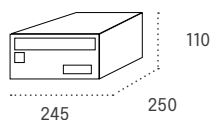

Atlas

Boca: 223x32