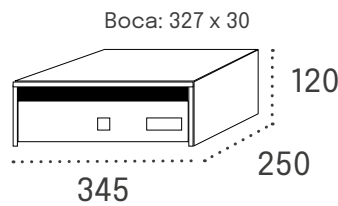

Especificación	Descripción
Cuerpo	Acero pintado
Puertas	Aluminio pintado
Cerradura	Grado I - EN-13724
Personalización	Rotulación en impresión digital

CÓDIGOS Y PRECIOS Pág.114	CAMBIO DE COLOR Pág.65	ROTULACIÓN Pág.66	BANDEJAS Pág.67	ENVOLVENTES Pág.68	TAPAJUNTAS Pág.69	SOPORTES Pág.70	TEJADOS Pág.72