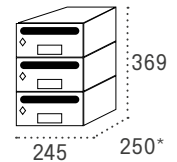

Mercurio

Boca: 230x30

		Cód.	PVP	Cód.	PVP	Cód.	PVP
Cuerpo NEGRO	Puerta INOXIDABLE BRILLO	13506	32,55	23506	65,10	33506	97,65
Cuerpo NEGRO	Puerta NEGRO	13520	23,40	23520	46,80	33520	70,20
Cuerpo NEGRO	Puerta ANTRACITA	13510	25,70	23510	51,40	33510	77,10
Cuerpo BLANCO	Puerta BLANCO	13514	23,40	23514	46,80	33514	70,20
Cuerpo NEGRO	Puerta PLATA	13529	25,70	23529	51,40	33529	77,20
Cuerpo NEGRO	Puerta ARENA PERLA	13509	25,70	23509	51,40	33509	77,20

* La puerta sobresale 1 cm del cuerpo.

Producto de stock