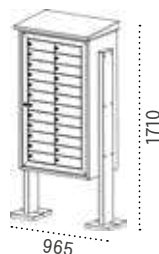

BCP

BCP 24 Puertas

BCP 36 Puertas

BCP 48 Puertas

Medida de fondo de la agrupación: 440 mm en todos los modelos. | Dimensiones de los casilleros interiores: 265 x 395 x 85 mm.

		Puertas ciegas		Puertas con bocacartas		Soporte lateral para suelo (ud.)		Tejado	
		Cód.	PVP	Cód.	PVP	Cód.	PVP	Cód.	PVP
BCP 24 puertas	Negro	11070	2.380,00	11071	2.530,00	11072	175,40	11073	199,50
	Antracita	11074	2.380,00	11075	2.530,00	11076	175,40	11077	199,50
	Verde	11078	2.380,00	11079	2.530,00	11080	175,40	11081	199,50
BCP 36 puertas	Negro	11083	2.660,00	11084	2.870,00	11072	175,40	11085	248,90
	Antracita	11082	2.660,00	11086	2.870,00	11076	175,40	11087	248,90
	Verde	11088	2.660,00	11089	2.870,00	11080	175,40	11090	248,90
BCP 48 puertas	Negro	11093	3.085,00	11094	3.370,00	11072	175,40	11095	296,10
	Antracita	11091	3.085,00	11092	3.370,00	11076	175,40	11096	296,10
	Verde	11097	3.085,00	11098	3.370,00	11080	175,40	11099	296,10

Tarifa de Precios (IVA no incluido)