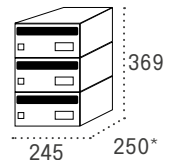

Silver

Boca: 230x30

		Cód.	PVP	Cód.	PVP	Cód.	PVP
Cuerpo NEGRO	Puerta INOX. SATINADO	13716	31,90	23716	63,80	33716	95,70
Cuerpo NEGRO	Puerta NEGRO	13720	23,15	23720	46,30	33720	69,45
Cuerpo NEGRO	Puerta ANTRACITA	13711	25,10	23711	50,20	33711	75,30
Cuerpo NEGRO	Puerta TITANIO	13726	25,10	23726	50,20	33726	75,30
Cuerpo NEGRO	Puerta ARENA PERLA	13709	25,10	23709	50,20	33709	75,30

* La puerta sobresale 1 cm del cuerpo.

Hasta fin de existencias

Producto de stock