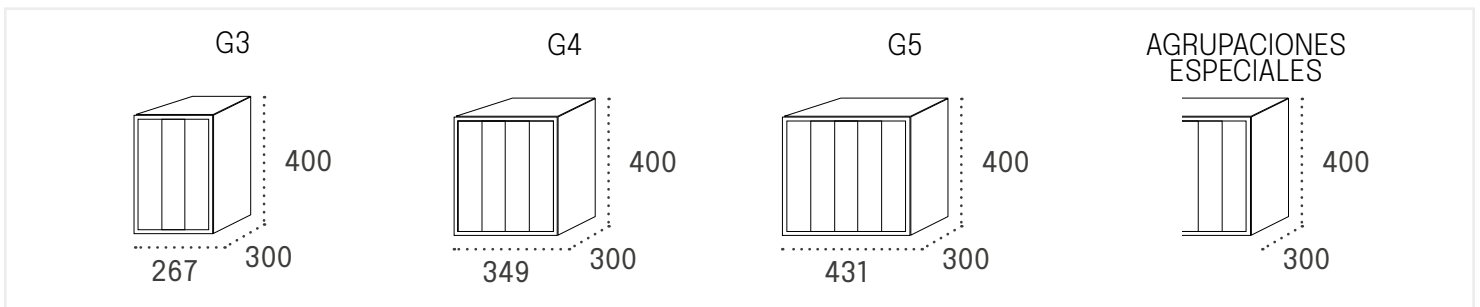

Cuerpo de acero pintado o acero inoxidable

Acceso frontal

Puerta de acero pintado o acero inoxidable

Cerradura de Grado I

Apertura lateral

Especificación	Descripción
Cuerpo	Acero pintado o acero inoxidable
Puertas	Acero pintado o acero inoxidable, con bocacartas en puerta
Cerradura	Grado I - EN-13724
Agrupaciones	Disponible en grupos de 3, 4 y 5 buzones. Posibilidad de agrupaciones especiales de 6 a 24 buzones