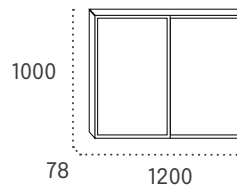

Incluye 16 imanes