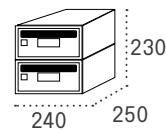

Moncayo

Boca: 197x24

		Cód.	PVP	Cód.	PVP	Cód.	PVP
Cuerpo NEGRO	Puerta INOX. BRILLO	13906	32,00	23906	64,00	33906	96,00
Cuerpo NEGRO	Puerta INOX. SATINADO	13907	32,00	23907	64,00	33907	96,00
Cuerpo NEGRO	Puerta NEGRO	13920	25,00	23920	50,00	33920	75,00
Cuerpo ANTRACITA	Puerta ANTRACITA	13916	25,00	23916	50,00	33916	75,00
Cuerpo NEGRO	Puerta BLANCO	13909	25,00	23909	50,00	33909	75,00
Cuerpo NEGRO	Puerta PLATA	13929	28,70	23929	57,30	33929	86,10
Cuerpo NEGRO	Puerta BRONCE	13912	28,70	23912	57,30	33912	86,10
Cuerpo TITANIO	Puerta TITANIO	13925	28,70	23925	57,30	33925	86,10

Producto de stock