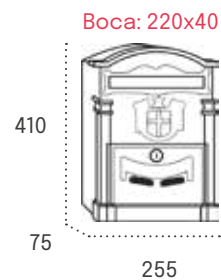

Imperial

	Cód.	Cód. EAN: 8421461	PVP
Color NEGRO	66275	662750	39,50

Embalaje individual: 415 x 260 x 95 mm.

Producto de stock