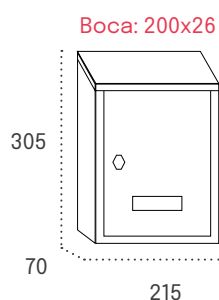

Máxima funcionalidad en formato compacto.

Diseñado para espacios reducidos, el buzón Laredo combina resistencia y practicidad en un formato discreto. **Fabricado en acero**, ofrece una solución duradera para instalaciones exteriores exigentes. Su **tejadillo batiente** protege la correspondencia frente a la lluvia y las inclemencias del tiempo. **Ideal para viviendas** y accesos **donde cada centímetro cuenta** sin renunciar a la seguridad.