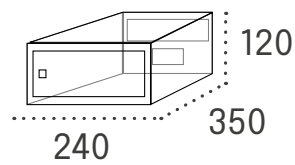

Cuerpo y puertas fabricadas en acero pintado

Cara interior

Cara exterior

Cerradura de Grado I

Apertura lateral

Bocacartas abatible

Especificación	Descripción
Cuerpo	Acero pintado
Puertas	Acero pintado
Cerradura	Grado I - EN-13724