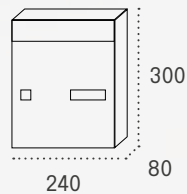

Negro

Antracita

Pintura aluminio

Boca: 214 x 30

Boca: 325 x 30

Materiales resistentes para el correo en comunidad.

Buzones de comunidad con **puertas de aluminio**, diseñados para ofrecer **resistencia**, **gran capacidad** y una **estética sobria** en instalaciones residenciales.