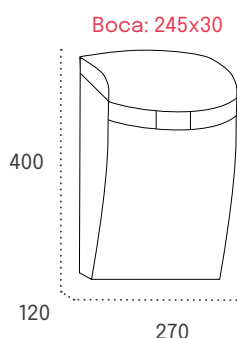

Galaxy

Buzón individual

Galaxy Negro

APTO USO
EXTERIOR

APERTURA
HACIA ABAJO

PLÁSTICO
ABS

CERRADURA
60465

Diseño contemporáneo para exteriores.

Un buzón de exterior fabricado en **ABS de alta resistencia**, pensado para el uso diario. Su puerta con **apertura controlada a 45°** facilita el acceso a la correspondencia. Ligero, robusto y conforme a la normativa EN-13724, combina **seguridad y comodidad**. Disponible en varios colores, aporta un toque actual a fachadas y jardines.

Especificación	Descripción
Material	ABS de alta resistencia
Peso	1,4 Kg
Otros	Preparado para bocacartas en su parte trasera. Medidas de hueco: 256x38 mm. Puerta que se detiene a 45° para facilitar el acceso a la correspondencia. Cerradura de Grado I conforme a la normativa EN-13724