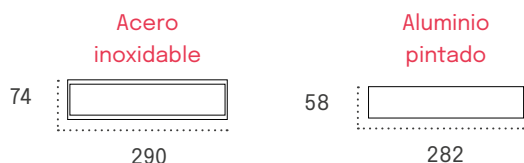

Cód.	Cód. EAN: 8421461	PVP
Acero INOXIDABLE SATIN.*	66300	663009	29,30
Color NEGRO	00411	004116	17,95
Color ANTRACITA	66304	663047	17,95
Color BLANCO	00410	004017	17,95
Color ORO	66302	111845	17,95
Color PLATA	00401	004017	17,95
Color BRONCE	66303	66303	17,95

Hasta fin de existencias

Producto de stock

*No apto para recogecartas

Áreas comunes

Anuncios Diseño

	V1			V2			H		
	Cód.	Cód. EAN: 8421461	PVP	Cód.	Cód. EAN: 8421461	PVP	Cód.	Cód. EAN: 8421461	PVP
ALUMINIO NATURAL	00131	001313	72,00	00133	001337	120,00	00132	001320	89,10
Color NEGRO	00128	001283	68,50	00130	001306	116,30	00129	001290	85,50
Color BLANCO	00125	001252	68,50	00127	001276	116,30	00126	001269	85,50
Color MADERA OSCURA	11845	118455	75,10	11846	118462	122,60	11847	118479	92,30
Color MADERA CLARA	11848	118486	75,10	11849	118493	122,60	11850	118509	92,30

Dimensiones embalaje

360 x 270 x 40

675 x 465 x 40

470 x 360 x 40

Producto de stock

ACCESORIOS	Cód.	Cód. EAN: 8421461	PVP
Conjunto 6 cerraduras llaves iguales	60474	604743	35,80
Conjunto 6 cerraduras llaves diferentes	60475	604750	26,90
Puerta Anuncios Diseño V1	70436	704368	59,85
Puerta Anuncios Diseño V2	70438	704385	90,80
Puerta Anuncios Diseño H1	70437	704372	69,20

Tarifa de Precios (IVA no incluido)