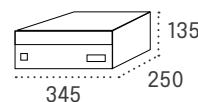

Producto de stock

Duomo

Boca: 319x30

Boca: 214x30

Boca: 319x30

Boca: 214x30

		SIN TARJETERO				CON TARJETERO			
		Cód.	PVP	Cód.	PVP	Cód.	PVP	Cód.	PVP
Cuerpo NEGRO	Puerta INOX SATIN	16441	50,40	16451	46,20	16456	52,00	16461	46,90
Cuerpo NEGRO	Puerta NEGRO	16442	43,05	16452	38,90	16457	44,50	16462	40,00
Cuerpo NEGRO	Puerta ANTRACITA	16443	45,20	16453	40,95	16458	46,50	16463	42,15
Cuerpo NEGRO	Puerta BLANCO	16444	45,20	16454	40,95	16459	46,50	16464	42,15
Cuerpo NEGRO	Puerta PINT ALUM	16445	45,20	16455	40,95	16460	46,50	16465	42,15