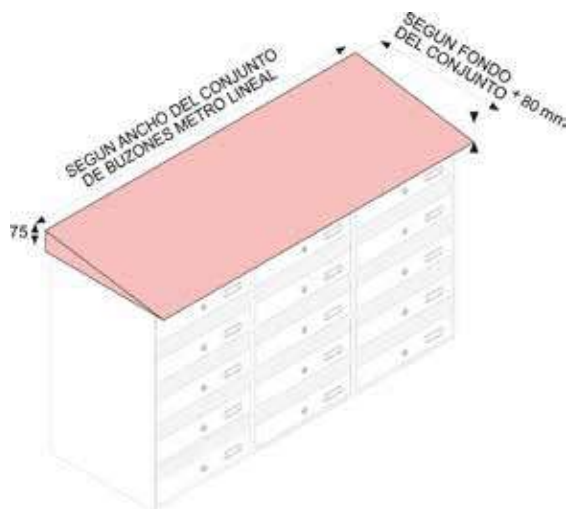

Tejado

- Disponible para buzones horizontales con fondo 25 - 37 cm.
- Fabricado en acero galvanizado pintado o acero inoxidable.
- Voladizo frontal de 95 mm, y altura de 75 mm.