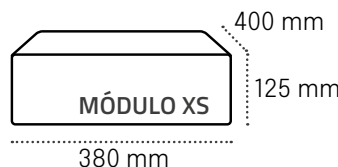

Modularidad

Personaliza tu agrupación combinando módulos.

Los módulos tienen una anchura de 380 mm y una profundidad de 400 mm.

MÓDULO DE CONTROL

Pantalla táctil 10" y lector de códigos.

Opción de pantalla para interior o exterior, con protección IP65 y alta luminosidad.

...combínalo con tu buzón de correspondencia

Buzón electrónico Kuik

Buzón con **cerradura electrónica**, gestionada desde la pantalla principal y el software.

Fabricado en **acero galvanizado pintado con visera**.