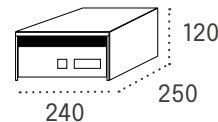

Boca: 222 x 30

		Cód.	PVP	Cód.	PVP
Cuerpo NEGRO	Puerta PINTURA ALUMINIO	11441	56,15	11461	51,75
Cuerpo NEGRO	Puerta BRONCE	11445	56,15	11465	51,75
Cuerpo NEGRO	Puerta TITANIO	11444	56,15	11464	51,75
Cuerpo NEGRO	Puerta GRANITO	11442	56,15	11462	51,75
Cuerpo NEGRO	Puerta ROBLE	11447	59,90	11467	55,50
Cuerpo NEGRO	Puerta NOGAL	11448	59,90	11468	55,50

Producto de stock