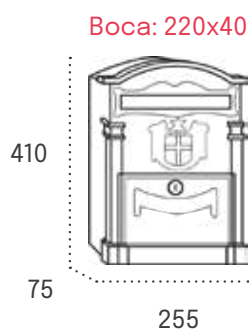

Especificación	Descripción
Material	Frontal en aluminio fundido, con cuerpo en acero
Peso	3 Kg
Otros	Estilo neoclásico para un diseño distintivo

CÓDIGOS Y PRECIOS
Pág.123