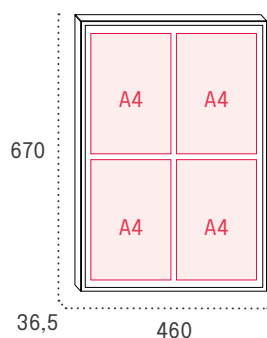

VERTICAL 2

Capacidad: 4 DIN A4
Incluye 9 imanes

VERTICAL 1

Capacidad: 1 DIN A4
Incluye 3 imanes

HORIZONTAL

Capacidad: 2 DIN A4
Incluye 6 imanes

Especificación

Descripción