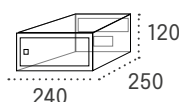

Moncayo doble acceso

Boca: 217 x 25 mm