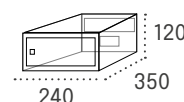

Boca: 217 x 25 mm

		Cód.	PVP	Cód.	PVP
Cuerpo NEGRO	Puerta NEGRO	03520	39,90	03523	47,25
Cuerpo BLANCO	Puerta BLANCO	03531	39,90	03522	47,25
Cuerpo ANTRACITA	Puerta ANTRACITA	13956	39,90	13957	47,25
Cuerpo PLATA	Puerta PLATA	13952	39,90	13953	47,25
Cuerpo PINTURA ALUMINIO	Puerta PINTURA ALUMINIO	13954	39,90	13955	47,25

Opción de crear grupos, consultar disponibilidad.

Hasta fin de existencias

Producto de stock