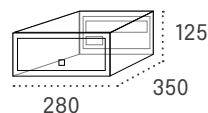

Producto de stock

Viena doble acceso

Boca: 231 x 34

Boca: 331 x 34 mm

		Cód.	PVP	Cód.	PVP
Cuerpo NEGRO	Puerta NEGRO	11432	68,00	11438	76,00
Cuerpo NEGRO	Puerta ANTRACITA	11430	68,00	11436	76,00
Cuerpo NEGRO	Puerta BLANCO	11431	68,00	11437	76,00
Cuerpo NEGRO	Puerta PINTURA ALUMINIO	11429	68,00	11435	76,00