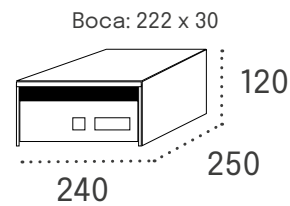

Especificación	Descripción
Cuerpo	Acero pintado
Puertas	Aluminio pintado
Cerradura	Grado I - EN-13724
Personalización	Rotulación en impresión digital

CÓDIGOS Y PRECIOS Pág.114	CAMBIO DE COLOR Pág.65	ROTULACIÓN Pág.66	BANDEJAS Pág.67	ENVOLVENTES Pág.68	TAPAJUNTAS Pág.69	SOPORTES Pág.70	TEJADOS Pág.72