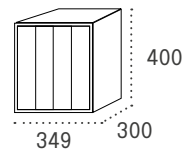

El PVP de cada código correspondiente a grupos de 6 a 24 buzones se establece por unidad.

Prisma acceso frontal

Boca: 300x22

		PVP Unitario	Grupo de 3		Grupo de 4		Grupo de 5	
			Cód.	PVP	Cód.	PVP	Cód.	PVP
Cuerpo NEGRO	Puerta INOX. BRILLO	46,00	36310	138,00	46310	184,00	56310	230,00
Cuerpo INOX BRILLO	Puerta INOX. BRILLO	69,00	36330	207,00	46330	276,00	56330	345,00
Cuerpo NEGRO	Puerta INOX. SATINADO	43,00	36313	129,00	46313	172,00	56313	215,00
Cuerpo ANTRACITA	Puerta INOX. SATINADO	43,00	36307	129,00	46307	172,00	56307	215,00
Cuerpo NEGRO	Puerta NEGRO	35,00	36315	105,00	46315	140,00	56315	175,00
Cuerpo NEGRO	Puerta ANTRACITA	37,00	36314	111,00	46314	148,00	56314	185,00
Cuerpo ANTRACITA	Puerta ANTRACITA	37,00	36308	111,00	46308	148,00	56308	185,00
Cuerpo NEGRO	Puerta PLATA	37,00	36328	111,00	46328	148,00	56328	185,00