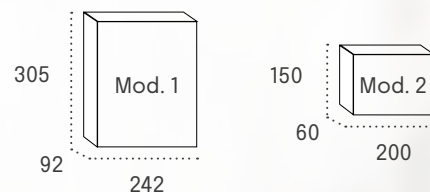

ACERO

ACERO
INOXIDABLE

Especificación	Descripción
Material	Fabricado en acero pintado o acero inoxidable.
Otros	Disponen de cajetín extraíble para fácil limpieza. Cerradura para evitar aperturas no deseadas.
CÓDIGOS Y PRECIOS Pág.126