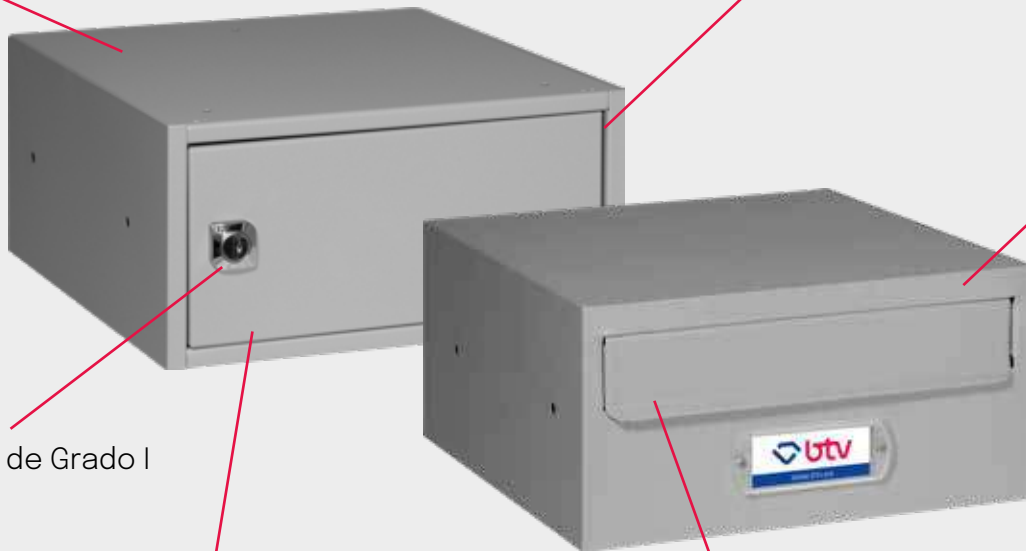

Cuerpo y puertas fabricadas en acero pintado

Cara interior

Cara exterior

Cerradura de Grado I

Apertura lateral

Bocacartas abatible

Especificación	Descripción
Cuerpo	Acero pintado
Puertas	Acero pintado
Cerradura	Grado I - EN-13724