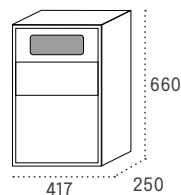

Dropit Home

		DROPIT 700		DROPIT 900	
		Cód.	PVP	Cód.	PVP
Dropit Home ANTRACITA		12800	A consultar	12801	A consultar
Tejado ANTRACITA		12810	A consultar	12810	A consultar
Gateway		11315	49,50	11315	49,50