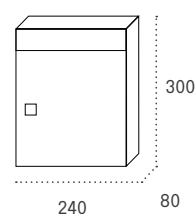

Duomo vertical

Boca: 231x34

		Cód.	PVP
Cuerpo NEGRO	Puerta INOXIDABLE SATINADO	16471	50,40
Cuerpo NEGRO	Puerta NEGRO	16472	43,05
Cuerpo NEGRO	Puerta ANTRACITA	16473	45,15
Cuerpo NEGRO	Puerta BLANCO	16474	45,15
Cuerpo NEGRO	Puerta PINTURA ALUMINIO	16475	45,15

Producto de stock