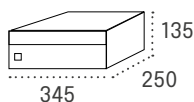

Duomo

Boca: 319x30