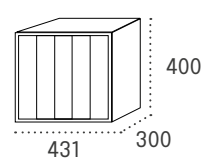

Prisma acceso superior

Boca: 300x22

		PVP Unitario	Grupo de 3		Grupo de 4		Grupo de 5	
			Cód.	PVP	Cód.	PVP	Cód.	PVP
Cuerpo NEGRO	Puerta INOX. BRILLO	45,00	36106	135,00	46106	180,00	56106	225,00
Cuerpo INOX BRILLO	Puerta INOX. BRILLO	68,00	36130	204,00	46130	272,00	56130	340,00
Cuerpo NEGRO	Puerta INOX. SATINADO	42,00	36107	126,00	46107	168,00	56107	210,00
Cuerpo ANTRACITA	Puerta INOX. SATINADO	42,00	36113	126,00	46113	168,00	56113	210,00
Cuerpo NEGRO	Puerta NEGRO	34,00	36112	102,00	46112	136,00	56112	170,00
Cuerpo NEGRO	Puerta ANTRACITA	36,00	36110	108,00	46110	144,00	56110	180,00
Cuerpo ANTRACITA	Puerta ANTRACITA	36,00	36108	108,00	46108	144,00	56108	180,00
Cuerpo NEGRO	Puerta PLATA	36,00	36129	108,00	46129	144,00	56129	180,00

Producto de stock

Agrupaciones especiales a medida

Número de buzones	6	7	8	9	10	11	12	13	14	15	16	17	18	19	20	21	22	23	24
Longitud cuerpo (mm)	513	595	677	759	841	923	1005	1087	1169	1251	1333	1415	1497	1579	1661	1743	1825	1907	1989