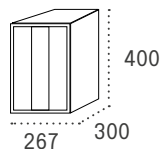

Prisma acceso superior

Boca: 300x22

		PVP Unitario	Grupo de 3		Grupo de 4		Grupo de 5	
			Cód.	PVP	Cód.	PVP	Cód.	PVP
Cuerpo NEGRO	Puerta INOX. BRILLO	45,00	36106	135,00	46106	180,00	56106	225,00
Cuerpo INOX BRILLO	Puerta INOX. BRILLO	68,00	36130	204,00	46130	272,00	56130	340,00
Cuerpo NEGRO	Puerta INOX. SATINADO	42,00	36107	126,00	46107	168,00	56107	210,00
Cuerpo ANTRACITA	Puerta INOX. SATINADO	42,00	36113	126,00	46113	168,00	56113	210,00
Cuerpo NEGRO	Puerta NEGRO	34,00	36112	102,00	46112	136,00	56112	170,00
Cuerpo NEGRO	Puerta ANTRACITA	36,00	36110	108,00	46110	144,00	56110	180,00
Cuerpo ANTRACITA	Puerta ANTRACITA	36,00	36108	108,00	46108	144,00	56108	180,00
Cuerpo NEGRO	Puerta PLATA	36,00	36129	108,00	46129	144,00	56129	180,00

Producto de stock

Agrupaciones especiales a medida

Número de buzones	6	7	8	9	10	11	12	13	14	15	16	17	18	19	20	21	22	23	24
Longitud cuerpo (mm)	513	595	677	759	841	923	1005	1087	1169	1251	1333	1415	1497	1579	1661	1743	1825	1907	1989