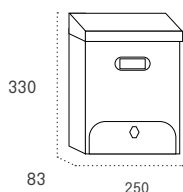

Buzones individuales

Garden ABS

Boca: 210x25

	Cód.	Cód. EAN: 8421461	PVP
Color ANTRACITA	15031	150318	25,65
Color BLANCO	15030	150301	25,65

Embalaje individual: 330 x 250 x 83 mm. *Producto de stock*