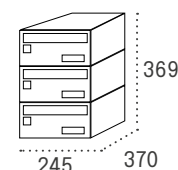

Cód.	PVP	Cód.	PVP	Cód.	PVP
Cuerpo NEGRO	Puerta INOXIDABLE BRILLO	10336	45,30	20336	90,60	30336	135,90
Cuerpo NEGRO	Puerta INOXIDABLE SATINADO	10337	44,70	20337	89,40	30337	134,10
Cuerpo NEGRO	Puerta NEGRO	10320	33,60	20320	67,20	30320	100,80
Cuerpo NEGRO	Puerta ANTRACITA	16729	37,20	26729	74,40	36729	111,60
Cuerpo NEGRO	Puerta ARENA PERLA	10379	37,20	20379	74,40	30379	111,60
Cuerpo NEGRO	Puerta PLATA	10329	37,20	20329	74,40	30329	111,60
Cuerpo BLANCO	Puerta BLANCO	10321	37,20	-	-	-	-

Producto de stock