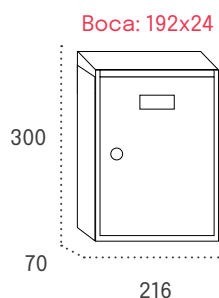

Especificación

Descripción

Material

Acero pintado o acero inoxidable calidad 304

Peso

1,3 Kg

Otros

Líneas rectas y dimensiones compactas que se adaptan a cualquier entorno.