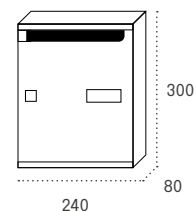

Gala

Boca: 207x30

		Cód.	PVP
Cuerpo PLATA	Puerta BLANCO BRILLO	36080	61,50
Cuerpo PLATA	Puerta BURDEOS BRILLO	36082	61,50
Cuerpo NEGRO	Puerta CEREZO	36089	56,80

Hasta fin de existencias