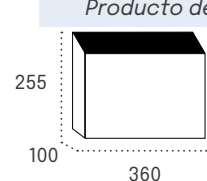

Portal cestas de publicidad

	Cód.	Cód. EAN: 8421461	PVP	Cód.	Cód. EAN: 8421461	PVP
Acero INOXIDABLE BRILLO	00157	001573	60,20	00186	001863	73,30
Color NEGRO	00154	001542	34,10	00181	001818	40,40
Color BLANCO	00153	001535	34,10	00180	001801	40,40

Producto de stock

Tarifa de Precios (IVA no incluido)