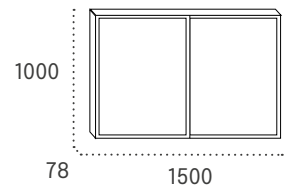

Tarifa de Precios (IVA no incluido)

Vitrinas

Incluye 9 imanes

Incluye 16 imanes

Incluye 20 imanes

	Cód.	Cód. EAN: 8421461	PVP	Cód.	Cód. EAN: 8421461	PVP	Cód.	Cód. EAN: 8421461	PVP
Color Blanco	11210	112101	431,60	11211	112118	519,80	11212	112125	760,20
Dimensiones embalaje	825 x 1005 x 150			1125 x 1290 x 150			1135 x 1600 x 150		