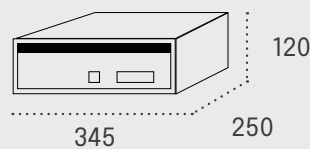

Acero inoxidable brillo

Acero inoxidable satinado

Antracita

Plata

Bronce

Boca: 325 x 20

Solidez y variedad de acabados para comunidades.

Combina un cuerpo de acero robusto con puertas en acero pintado o inoxidable, ofreciendo una **solución resistente y duradera para comunidades.**