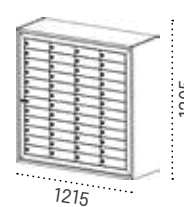

BCP

BCP 24 Puertas

BCP 36 Puertas

BCP 48 Puertas

Medida de fondo de la agrupación: 440 mm en todos los modelos. | Dimensiones de los casilleros interiores: 265 x 395 x 85 mm.

		Puertas ciegas		Puertas con bocacartas		Soporte lateral para suelo (ud.)		Tejado	
		Cód.	PVP	Cód.	PVP	Cód.	PVP	Cód.	PVP
BCP 24 puertas	Negro	11070	2.380,00	11071	2.530,00	11072	175,40	11073	199,50
	Antracita	11074	2.380,00	11075	2.530,00	11076	175,40	11077	199,50
	Verde	11078	2.380,00	11079	2.530,00	11080	175,40	11081	199,50
BCP 36 puertas	Negro	11083	2.660,00	11084	2.870,00	11072	175,40	11085	248,90
	Antracita	11082	2.660,00	11086	2.870,00	11076	175,40	11087	248,90
	Verde	11088	2.660,00	11089	2.870,00	11080	175,40	11090	248,90
BCP 48 puertas	Negro	11093	3.085,00	11094	3.370,00	11072	175,40	11095	296,10
	Antracita	11091	3.085,00	11092	3.370,00	11076	175,40	11096	296,10
	Verde	11097	3.085,00	11098	3.370,00	11080	175,40	11099	296,10

Tarifa de Precios (IVA no incluido)