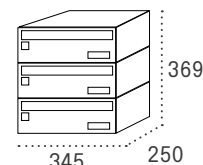

Modelo 34 viviendas

+ buzón Correos + buzón Comunidad

Ejemplo de combinación para modelos de buzón Barajas, Plata y Mercurio

Buzones horizontales

Barajas

Boca: 325x30

		Cód.	PVP	Cód.	PVP	Cód.	PVP
Cuerpo NEGRO	Puerta INOXIDABLE BRILLO	16346	44,80	26346	89,60	36346	134,40
Cuerpo NEGRO	Puerta NEGRO	16524	33,80	26524	67,60	36524	101,40
Cuerpo NEGRO	Puerta ANTRACITA	16780	37,20	26780	74,40	36780	111,60
Cuerpo NEGRO	Puerta ARENA PERLA	16349	37,20	26349	74,40	36349	111,60
Cuerpo NEGRO	Puerta PLATA	16329	37,20	26329	74,40	36329	111,60
Cuerpo BLANCO	Puerta BLANCO	16525	37,20	-	-	-	-