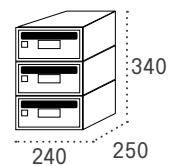

Moncayo

Boca: 197x24

		Cód.	PVP	Cód.	PVP	Cód.	PVP
Cuerpo NEGRO	Puerta INOX. BRILLO	13906	32,00	23906	64,00	33906	96,00
Cuerpo NEGRO	Puerta INOX. SATINADO	13907	32,00	23907	64,00	33907	96,00
Cuerpo NEGRO	Puerta NEGRO	13920	25,00	23920	50,00	33920	75,00
Cuerpo ANTRACITA	Puerta ANTRACITA	13916	25,00	23916	50,00	33916	75,00
Cuerpo NEGRO	Puerta BLANCO	13909	25,00	23909	50,00	33909	75,00
Cuerpo NEGRO	Puerta PLATA	13929	28,70	23929	57,30	33929	86,10
Cuerpo NEGRO	Puerta BRONCE	13912	28,70	23912	57,30	33912	86,10
Cuerpo TITANIO	Puerta TITANIO	13925	28,70	23925	57,30	33925	86,10

Producto de stock