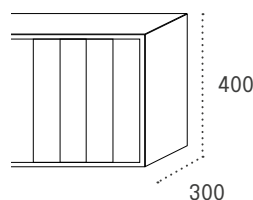

Prisma acceso superior especial

		Grupo de 6 a 24	
		Cód.	PVP
Cuerpo NEGRO	Puerta INOX. BRILLO	56340	50,00
Cuerpo INOX SATINADO	Puerta INOX SATINADO	56341	81,50
Cuerpo NEGRO	Puerta NEGRO	56350	40,00
Cuerpo NEGRO	Puerta ANTRACITA	56348	42,00
Cuerpo ANTRACITA	Puerta ANTRACITA	56349	42,00
Cuerpo BLANCO	Puerta BLANCO	56351	42,00
Cuerpo NEGRO	Puerta PLATA	56344	42,00
Cuerpo PLATA	Puerta PLATA	56347	44,00

El PVP de cada código correspondiente a grupos de 6 a 24 buzones se establece por unidad.