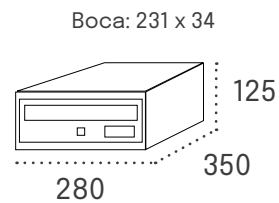

Especificación	Descripción
Cuerpo	Aluminio pintado
Puertas	Aluminio pintado de 2 mm de espesor
Cerradura	Grado I - EN-13724
Personalización	Rotulación en impresión digital

CÓDIGOS Y PRECIOS Pág.113	CAMBIO DE COLOR Pág.65	ROTULACIÓN Pág.66	BANDEJAS Pág.67	ENVOLVENTES Pág.68	TAPAJUNTAS Pág.69	SOPORTES Pág.70	TEJADOS Pág.72
------------------------------	---------------------------	----------------------	--------------------	-----------------------	----------------------	--------------------	-------------------