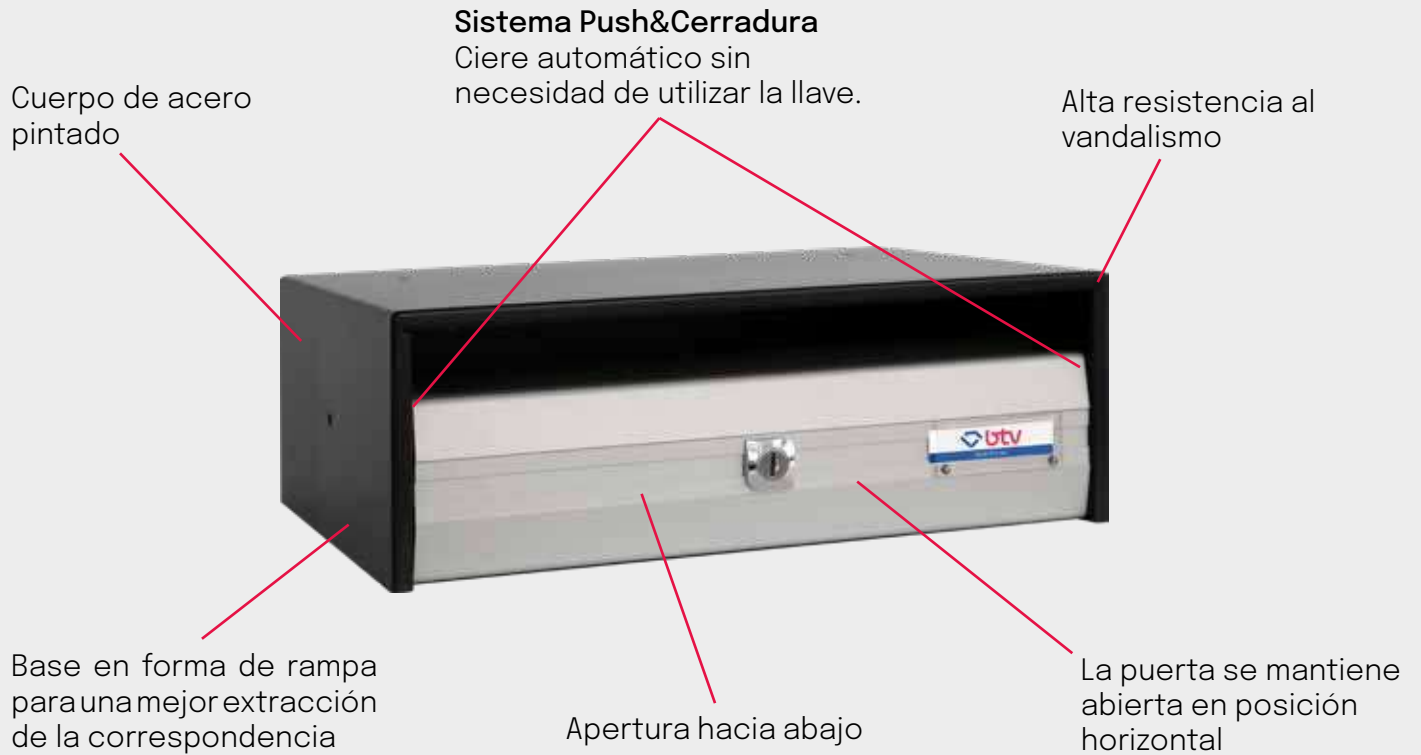

Troya

ANTIVANDÁLICO

Buzón de comunidad horizontal

Troya Bronce

APERTURA
HACIA ABAJO

CUERPO
ACERO

PUERTA
ALUMINIO

ANTIVANDÁLICO

Buzones antivandálicos con diseño y funcionalidad avanzada.

Solución robusta y funcional para comunidades que requieren buzones resistentes. Su cuerpo de acero pintado y puertas de aluminio garantizan durabilidad y solidez, mientras que la cerradura de Grado I y el sistema Push & Cerradura permiten un cierre automático sin necesidad de girar la llave. Incorpora base interior en rampa y puerta con sujeción horizontal, facilitando la extracción del correo y mejorando la ergonomía.