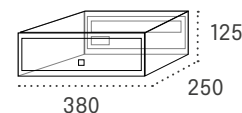

Producto de stock

Viena doble acceso

Boca: 231 x 34

Boca: 331 x 34 mm

		Cód.	PVP	Cód.	PVP
Cuerpo NEGRO	Puerta NEGRO	11432	68,00	11438	76,00
Cuerpo NEGRO	Puerta ANTRACITA	11430	68,00	11436	76,00
Cuerpo NEGRO	Puerta BLANCO	11431	68,00	11437	76,00
Cuerpo NEGRO	Puerta PINTURA ALUMINIO	11429	68,00	11435	76,00