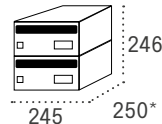

Silver

Boca: 230x30

		Cód.	PVP	Cód.	PVP	Cód.	PVP
Cuerpo NEGRO	Puerta INOX. SATINADO	13716	31,90	23716	63,80	33716	95,70
Cuerpo NEGRO	Puerta NEGRO	13720	23,15	23720	46,30	33720	69,45
Cuerpo NEGRO	Puerta ANTRACITA	13711	25,10	23711	50,20	33711	75,30
Cuerpo NEGRO	Puerta TITANIO	13726	25,10	23726	50,20	33726	75,30
Cuerpo NEGRO	Puerta ARENA PERLA	13709	25,10	23709	50,20	33709	75,30

* La puerta sobresale 1 cm del cuerpo.

Hasta fin de existencias

Producto de stock