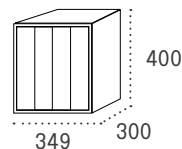

Prisma acceso superior

Boca: 300x22

		PVP Unitario	Grupo de 3		Grupo de 4		Grupo de 5	
			Cód.	PVP	Cód.	PVP	Cód.	PVP
Cuerpo NEGRO	Puerta INOX. BRILLO	45,00	36106	135,00	46106	180,00	56106	225,00
Cuerpo INOX BRILLO	Puerta INOX. BRILLO	68,00	36130	204,00	46130	272,00	56130	340,00
Cuerpo NEGRO	Puerta INOX. SATINADO	42,00	36107	126,00	46107	168,00	56107	210,00
Cuerpo ANTRACITA	Puerta INOX. SATINADO	42,00	36113	126,00	46113	168,00	56113	210,00
Cuerpo NEGRO	Puerta NEGRO	34,00	36112	102,00	46112	136,00	56112	170,00
Cuerpo NEGRO	Puerta ANTRACITA	36,00	36110	108,00	46110	144,00	56110	180,00
Cuerpo ANTRACITA	Puerta ANTRACITA	36,00	36108	108,00	46108	144,00	56108	180,00
Cuerpo NEGRO	Puerta PLATA	36,00	36129	108,00	46129	144,00	56129	180,00

Producto de stock

Agrupaciones especiales a medida

Número de buzones	6	7	8	9	10	11	12	13	14	15	16	17	18	19	20	21	22	23	24
Longitud cuerpo (mm)	513	595	677	759	841	923	1005	1087	1169	1251	1333	1415	1497	1579	1661	1743	1825	1907	1989