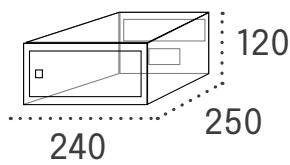

Cuerpo y puertas fabricadas en acero pintado

Cara interior

Cara exterior

Cerradura de Grado I

Apertura lateral

Bocacartas abatible

Especificación	Descripción
Cuerpo	Acero pintado
Puertas	Acero pintado
Cerradura	Grado I - EN-13724