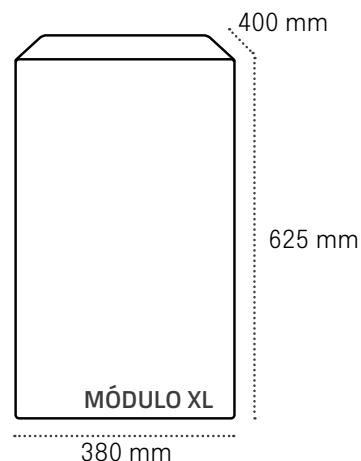

Modularidad

Personaliza tu agrupación combinando módulos.

Los módulos tienen una anchura de 380 mm y una profundidad de 400 mm.

MÓDULO DE CONTROL

Pantalla táctil 10" y lector de códigos.

Opción de pantalla para interior o exterior, con protección IP65 y alta luminosidad.

...combínalo con tu buzón de correspondencia

Buzón electrónico Kuik

Buzón con **cerradura electrónica**, gestionada desde la pantalla principal y el software.

Fabricado en **acero galvanizado pintado con visera**.

125 mm

Buzón mecánico

Buzón fabricado en **acero galvanizado pintado** con cerradura de **Grado I** y visera.

Modelos integrables en la misma columna de paquetería

125 mm

Modelos combinables en columnas independientes alineadas lateralmente

124 mm

* Ver ejemplos de combinación y modularidad en pág 110.