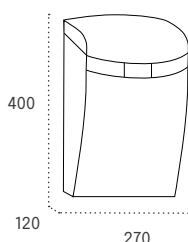

Galaxy

Boca: 245x30

	Cód.	Cód. EAN: 8421461	PVP
Color NEGRO	12741	127419	35,00
Color BLANCO	12740	127402	35,00

Embalaje individual: 405 x 275 x 125 mm. *Producto de stock*