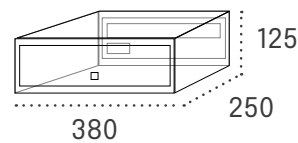

Boca: 331 x 34 mm