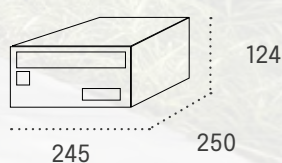

Elegancia y resistencia para espacios comunes.

Combina un diseño cuidado con materiales de alta calidad, ofreciendo **buzones de estética sofisticada y gran durabilidad.**

Especificación	Descripción
Cuerpo	Acero pintado negro o titanio
Puertas	Acero pintado
Cerradura	En forma de rombo
Personalización	Rotulación en impresión digital

CÓDIGOS Pág.114	BANDEJAS Pág.67	ENVOLVENTES Pág.68	TAPAJUNTAS Pág.69	SOPORTES Pág.70	TEJADOS Pág.72