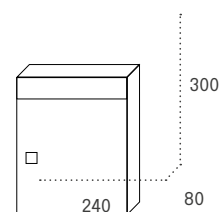

Duomo vertical

Boca: 231x34

	Cód.
Cuerpo NEGRO Puerta INOXIDABLE SATINADO	16471
Cuerpo NEGRO Puerta NEGRO	16472
Cuerpo NEGRO Puerta ANTRACITA	16473
Cuerpo NEGRO Puerta BLANCO	16474
Cuerpo NEGRO Puerta PINTURA ALUMINIO	16475

Producto de stock