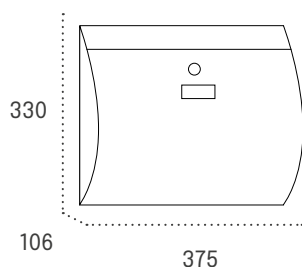

Góndola

Buzón individual

Góndola acero inoxidable

APTO USO
EXTERIOR

APERTURA
HACIA ABAJO

ACERO
INOXIDABLE

TARJETERO
60615

CERRADURA
60462

Diseño curvo en acero inoxidable para exteriores exigentes.

Combina un diseño envolvente con la resistencia del acero **inoxidable satinado 304**. Pensada para instalación en **exteriores**, ofrece durabilidad frente a la **intemperie** y el uso diario. Su **cerradura de Grado I** garantiza una recepción segura del correo. Una solución funcional y estética para **viviendas unifamiliares** y **entornos residenciales**.

Boca: 300x30

Especificación	Descripción
Material	Acero inoxidable satinado de calidad 304
Peso	2,9 Kg
Otros	Cerradura de Grado I conforme a la normativa EN-13724

CÓDIGOS
Pág.123