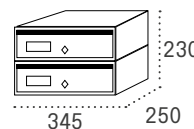

Producto de stock

Sevilla

Boca: 325x20

| | | Cód. | Cód. | Cód. |
|----------------|--------------------|-------|-------|-------|
| Cuerpo TITANIO | Puerta TITANIO | 16025 | 26025 | 36025 |
| Cuerpo NEGRO | Puerta ARENA PERLA | 16009 | 26009 | 36009 |