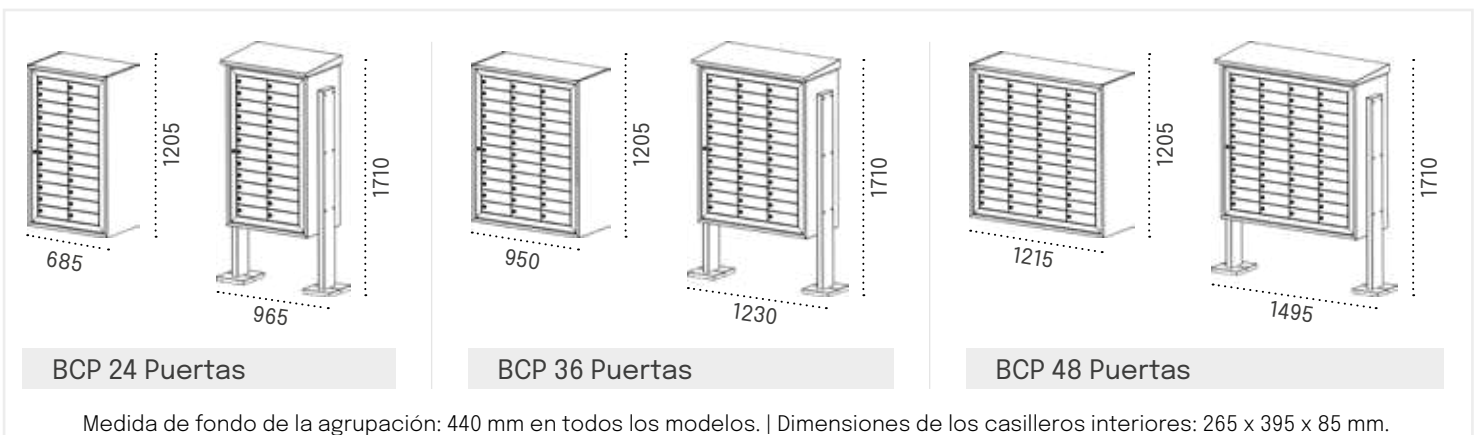

TARJETERO 60606

CERRADURA 60455

Negro

Antracita

Verde

Puertas ciegas

Con bocacartas

Solución exterior para grandes agrupaciones.

Diseñada para gestionar grandes volúmenes de correspondencia en entornos exteriores. Su apertura total facilita un reparto rápido y eficiente, incluso en agrupaciones de hasta 48 casilleros. Fabricada para resistir la intemperie, admite opciones como bocacartas, soportes y tejado protector. Una solución robusta, funcional y personalizable para comunidades y espacios plurifamiliares.