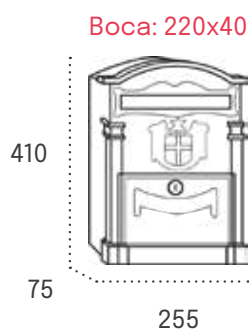

Especificación

Descripción

Material

Frontal en aluminio fundido, con cuerpo en acero

Peso

3 Kg

Otros

Estilo neoclásico para un diseño distintivo

CÓDIGOS
Pág.123