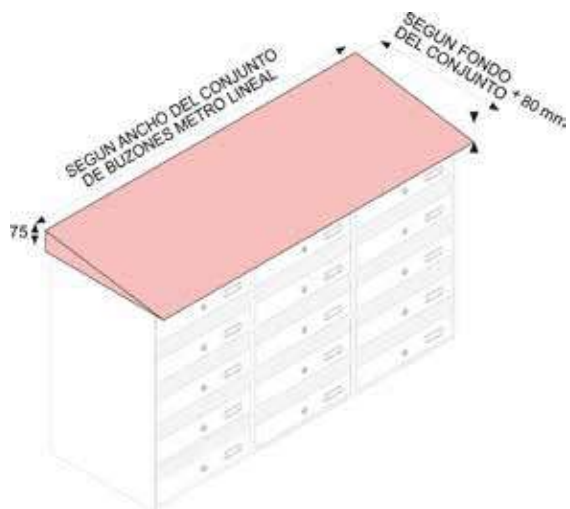

Tejado

- Disponible para buzones horizontales con fondo 25 - 37 cm.
- Fabricado en acero galvanizado pintado o acero inoxidable.
- Voladizo frontal de 95 mm, y altura de 75 mm.