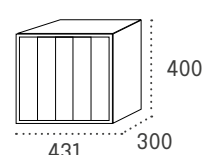

Prisma acceso frontal

Boca: 300x22

		Grupo de 3	Grupo de 4	Grupo de 5
		Cód.	Cód.	Cód.
Cuerpo NEGRO	Puerta INOX. BRILLO	36310	46310	56310
Cuerpo INOX BRILLO	Puerta INOX. BRILLO	36330	46330	56330
Cuerpo NEGRO	Puerta INOX. SATINADO	36313	46313	56313
Cuerpo ANTRACITA	Puerta INOX. SATINADO	36307	46307	56307
Cuerpo NEGRO	Puerta NEGRO	36315	46315	56315
Cuerpo NEGRO	Puerta ANTRACITA	36314	46314	56314
Cuerpo ANTRACITA	Puerta ANTRACITA	36308	46308	56308
Cuerpo NEGRO	Puerta PLATA	36328	46328	56328

Producto de stock

Agrupaciones especiales a medida

Número de buzones	6	7	8	9	10	11	12	13	14	15	16	17	18	19	20	21	22	23	24
Longitud cuerpo (mm)	513	595	677	759	841	923	1005	1087	1169	1251	1333	1415	1497	1579	1661	1743	1825	1907	1989