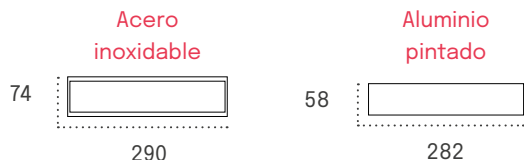

Cód.	Cód. EAN: 8421461
Acero INOXIDABLE SATIN.*	66300	663009
Color NEGRO	00411	004116
Color ANTRACITA	66304	663047
Color BLANCO	00410	004017
Color ORO	66302	111845
Color PLATA	00401	004017
Color BRONCE	66303	66303

Hasta fin de existencias Producto de stock

*No apto para recogecartas

Áreas comunes

Anuncios Diseño

	Cód.	Cód. EAN: 8421461	Cód.	Cód. EAN: 8421461	Cód.	Cód. EAN: 8421461
ALUMINIO NATURAL	00131	001313	00133	001337	00132	001320
Color NEGRO	00128	001283	00130	001306	00129	001290
Color BLANCO	00125	001252	00127	001276	00129	001299
Color MADERA OSCURA	11845	118455	11846	118462	11847	118479
Color MADERA CLARA	11848	118486	11849	118493	11850	118509
Dimensiones embalaje	360 x 270 x 40		675 x 465 x 40		470 x 360 x 40	

Producto de stock

ACCESORIOS	Cód.	Cód. EAN: 8421461
Conjunto 6 cerraduras llaves iguales	60474	604743
Conjunto 6 cerraduras llaves diferentes	60475	604750
Puerta Anuncios Diseño V1	70436	704368
Puerta Anuncios Diseño V2	70438	704385
Puerta Anuncios Diseño H1	70437	704372