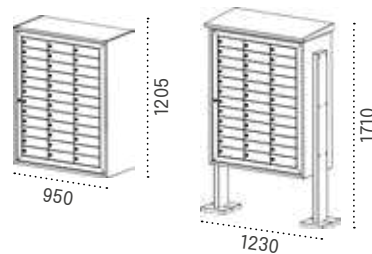

Viena doble acceso

Boca: 231 x 34

Boca: 331 x 34 mm

		Cód.	Cód.
Cuerpo NEGRO	Puerta NEGRO	11432	11438
Cuerpo NEGRO	Puerta ANTRACITA	11430	11436
Cuerpo NEGRO	Puerta BLANCO	11431	11437
Cuerpo NEGRO	Puerta PINTURA ALUMINIO	11429	11435

Producto de stock

Moncayo doble acceso

Boca: 217 x 25 mm

Boca: 217 x 25 mm

		Cód.	Cód.
Cuerpo NEGRO	Puerta NEGRO	03520	03523
Cuerpo BLANCO	Puerta BLANCO	03531	03522
Cuerpo ANTRACITA	Puerta ANTRACITA	13956	13957
Cuerpo PLATA	Puerta PLATA	13952	13953
Cuerpo PINTURA ALUMINIO	Puerta PINTURA ALUMINIO	13954	13955

Opción de crear grupos, consultar disponibilidad.

Hasta fin de existencias

Producto de stock

BCP

BCP 24 Puertas

BCP 36 Puertas

BCP 48 Puertas

Medida de fondo de la agrupación: 440 mm en todos los modelos. | Dimensiones de los casilleros interiores: 265 x 395 x 85 mm.

		Puertas ciegas	Puertas con bocacartas	Soporte lateral para suelo (ud.)	Tejado
		Cód.	Cód.	Cód.	Cód.
BCP 24 puertas	Negro	11070	11071	11072	11073
	Antracita	11074	11075	11076	11077
	Verde	11078	11079	11080	11081
BCP 36 puertas	Negro	11083	11084	11072	11085
	Antracita	11082	11086	11076	11087
	Verde	11088	11089	11080	11090
BCP 48 puertas	Negro	11093	11094	11072	11095
	Antracita	11091	11092	11076	11096
	Verde	11097	11098	11080	11099