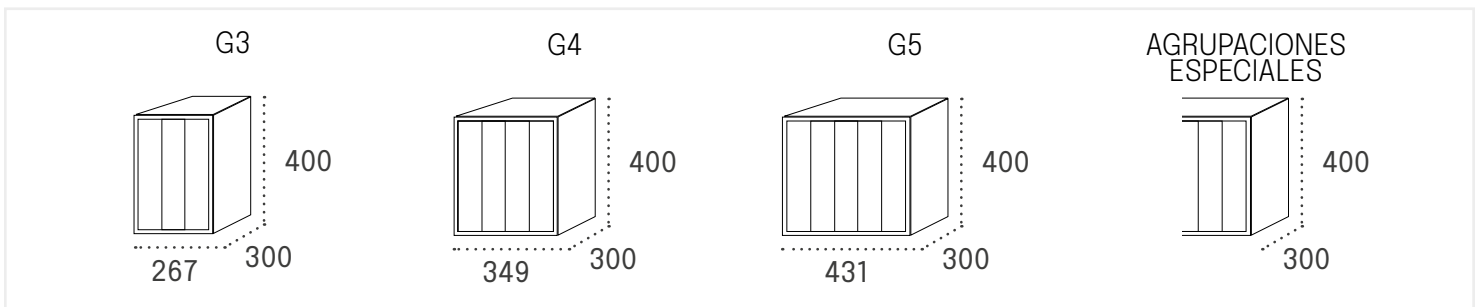

Cuerpo de acero pintado o acero inoxidable

Acceso superior

Cerradura de Grado I

Puerta de acero pintado o acero inoxidable

Apertura lateral

| Especificación | Descripción |
|---------------------|--|
| Cuerpo | Acero pintado o acero inoxidable |
| Puertas | Acero pintado o acero inoxidable |
| Cerradura | Grado I - EN-13724 |
| Agrupaciones | Disponible en grupos de 3, 4 y 5 buzones. Posibilidad de agrupaciones especiales de 6 a 24 buzones |