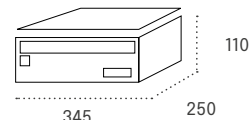

Boca: 322x32

		Cód.	Cód.
Body NEGRO	Puerta INOXIDABLE MATE	16111	16101
Body NEGRO	Puerta NEGRO	16112	16102
Body NEGRO	Puerta ANTRACITA	16113	16103
Body NEGRO	Puerta PINTURA ALUMINIO	16114	16104