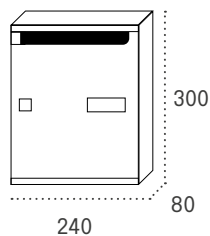

Blanco brillo*

Burdeos brillo*

Cerezo*

Boca: 207x30

* Hasta fin de existencias

| Especificación | Descripción |
|----------------|---------------------------|
| Cuerpo | Acero pintado |
| Puertas | MDF con diversos acabados |
| Cerradura | Grado I - EN-13724 |