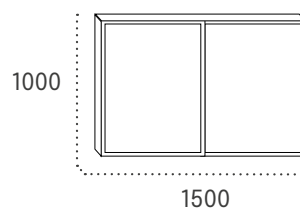

PERFIL
ALUMINIO

CANTONERAS
ABS

CERRADURA
60507

Exposición protegida para información en espacios comunes.

Vitrinas pensadas para mostrar información de forma clara y ordenada. Fabricadas con **perfil de aluminio extruido y cantoneras de ABS**, ofrecen resistencia y durabilidad. Sus **puertas de metacrilato y panel trasero de acero pintado** garantizan un uso intensivo. Aptas para **exteriores y zonas húmedas como piscinas**. Incluyen **cerradura de serreta e imanes de fijación** para una gestión segura del contenido.