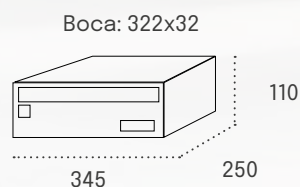

TARJETERO
60609

CERRADURA
60455

Inoxidable mate

Negro

Antracita

Pintura aluminio

Eficiencia en formato reducido.

Una solución práctica y estética para agrupaciones que requieren eficiencia sin renunciar a resistencia y acabado.