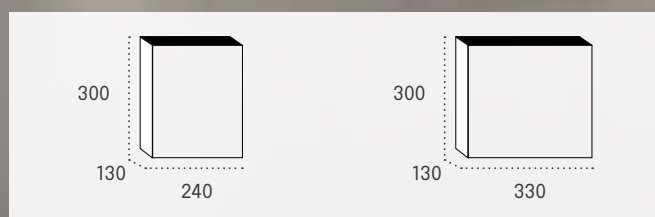

Diseño cestas de publicidad

ACERO

ACERO
INOXIDABLE

Especificación	Descripción
Material	Fabricado en acero pintado o acero inoxidable.
Otros	Adhesivo "Publicidad" incluido con cada cesta.
CÓDIGOS Pág.126