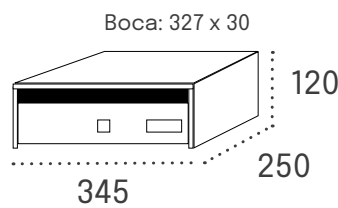

Especificación	Descripción
Cuerpo	Acero pintado
Puertas	Aluminio pintado
Cerradura	Grado I - EN-13724
Personalización	Rotulación en impresión digital

CÓDIGOS Pág.114	CAMBIO DE COLOR Pág.65	ROTULACIÓN Pág.66	BANDEJAS Pág.67	ENVOLVENTES Pág.68	TAPAJUNTAS Pág.69	SOPORTES Pág.70	TEJADOS Pág.72