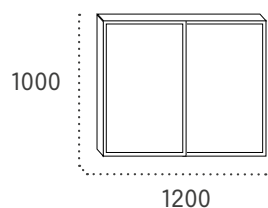

PERFIL
ALUMINIO

CANTONERAS
ABS

CERRADURA
60507

Exposición protegida para información en espacios comunes.

Vitrinas pensadas para mostrar información de forma clara y ordenada. Fabricadas con **perfil de aluminio extruido y cantoneras de ABS**, ofrecen resistencia y durabilidad. Sus **puertas de metacrilato y panel trasero de acero pintado** garantizan un uso intensivo. Aptas para **exteriores y zonas húmedas como piscinas**. Incluyen **cerradura de serreta e imanes de fijación** para una gestión segura del contenido.