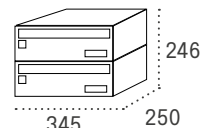

Modelo 34 viviendas

+ buzón Correos + buzón Comunidad

Ejemplo de combinación para modelos de buzón Barajas, Plata y Mercurio

Buzones horizontales

Barajas

Boca: 325x30

| | | Cód. | Cód. | Cód. |
|-------------|--------------------------|-------|-------|-------|
| Body NEGRO | Puerta INOXIDABLE BRILLO | 16346 | 26346 | 36346 |
| Body NEGRO | Puerta NEGRO | 16524 | 26524 | 36524 |
| Body NEGRO | Puerta ANTRACITA | 16780 | 26780 | 36780 |
| Body NEGRO | Puerta ARENA PERLA | 16349 | 26349 | 36349 |
| Body NEGRO | Puerta PLATA | 16329 | 26329 | 36329 |
| Body BLANCO | Puerta BLANCO | 16525 | - | - |