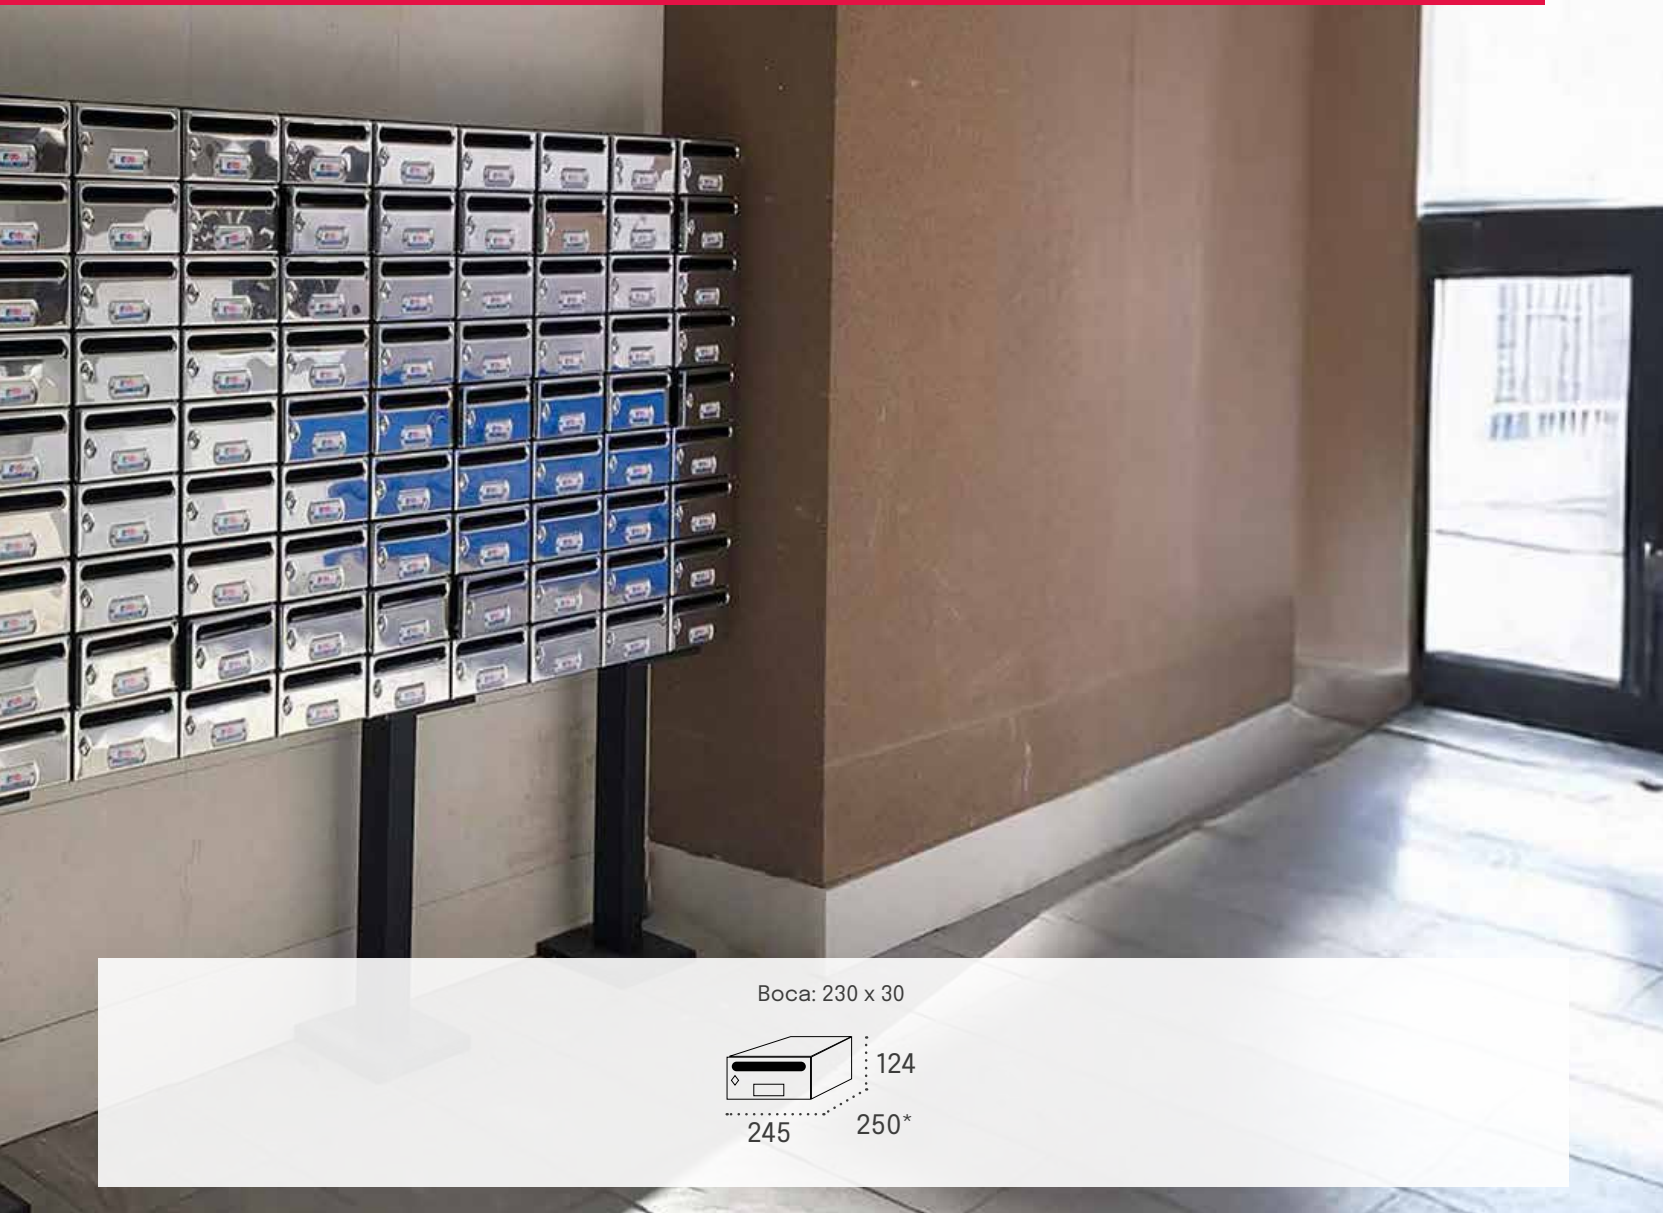

CERRADURA 60410

Antracita

Blanco

Plata

Arena perla

Boca: 230 x 30

Funcionalidad y robustez para comunidades.

Buzones resistentes y versátiles, pensados para un **uso intensivo en comunidades de vecinos.**

Especificación	Descripción
Cuerpo	Acero pintado negro
Puertas	Acero pintado o acero inoxidable (calidad AISI 304)
Cerradura	En forma de rombo
Personalización	Rotulación en impresión digital o grabado láser (modelos acero inoxidable)

CÓDIGOS Pág.115	CAMBIO DE COLOR EN PUERTAS Pág.65	ROTULACIÓN Pág.66	BANDEJAS Pág.67	ENVOLVENTES Pág.68	TAPAJUNTAS Pág.69	SOPORTES Pág.70	TEJADOS Pág.72