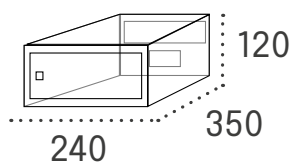

Cuerpo y puertas fabricadas en acero pintado

Cara interior

Cara exterior

Cerradura de Grado I

Apertura lateral

Bocacartas abatible

Especificación	Descripción
Cuerpo	Acero pintado
Puertas	Acero pintado
Cerradura	Grado I - EN-13724