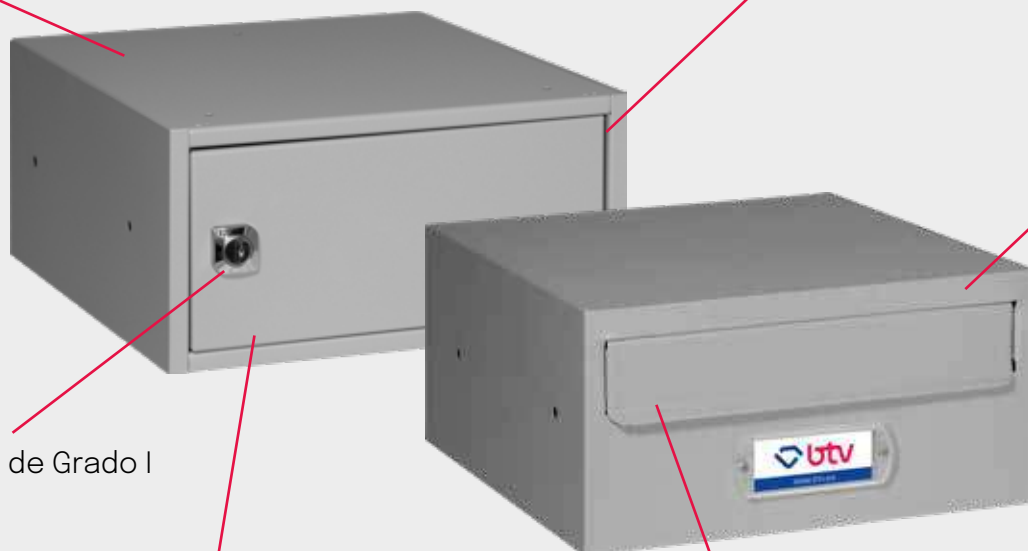

Cuerpo y puertas fabricadas en acero pintado

Cara interior

Cara exterior

Cerradura de Grado I

Apertura lateral

Bocacartas abatible

| Especificación | Descripción |
|------------------|--------------------|
| Cuerpo | Acero pintado |
| Puertas | Acero pintado |
| Cerradura | Grado I - EN-13724 |