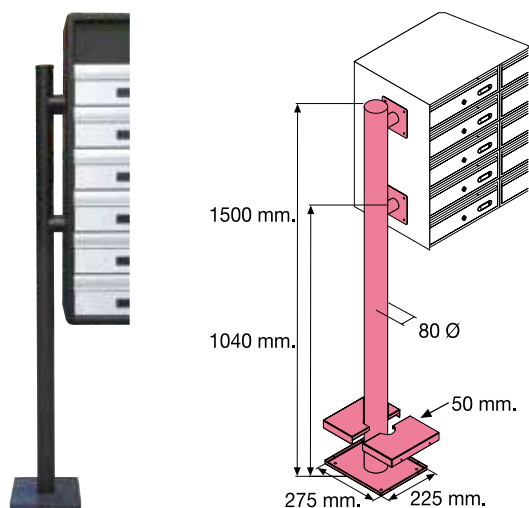

Brazos laterales redondos

- Soportes laterales redondos y embellecedores a suelo.
- Soportes centrales disponibles para agrupaciones de una anchura superior a 1,5 metros.

ALUMINIO	Cód.
Color NEGRO	10235
Color BLANCO	10236
Color PLATA	10237
Color ANTRACITA	10234
Color PINTURA ALUMINIO	10228