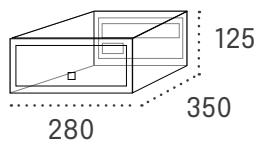

Boca: 231 x 34