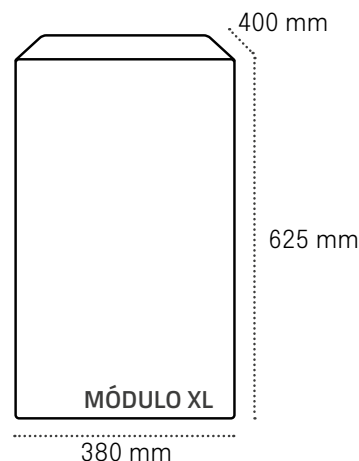

...combínalo con tu buzón de correspondencia

Buzón electrónico Kuik

Buzón con **cerradura electrónica**, gestionada desde la pantalla principal y el software.

Fabricado en **acero galvanizado pintado** con visera.

125 mm

Buzón mecánico

Buzón fabricado en **acero galvanizado pintado** con cerradura de **Grado I** y visera.

Modelos integrables en la misma columna de paquetería

125 mm

Modelos combinables en columnas independientes alineadas lateralmente

124 mm

* Ver ejemplos de combinación y modularidad en pág 110.