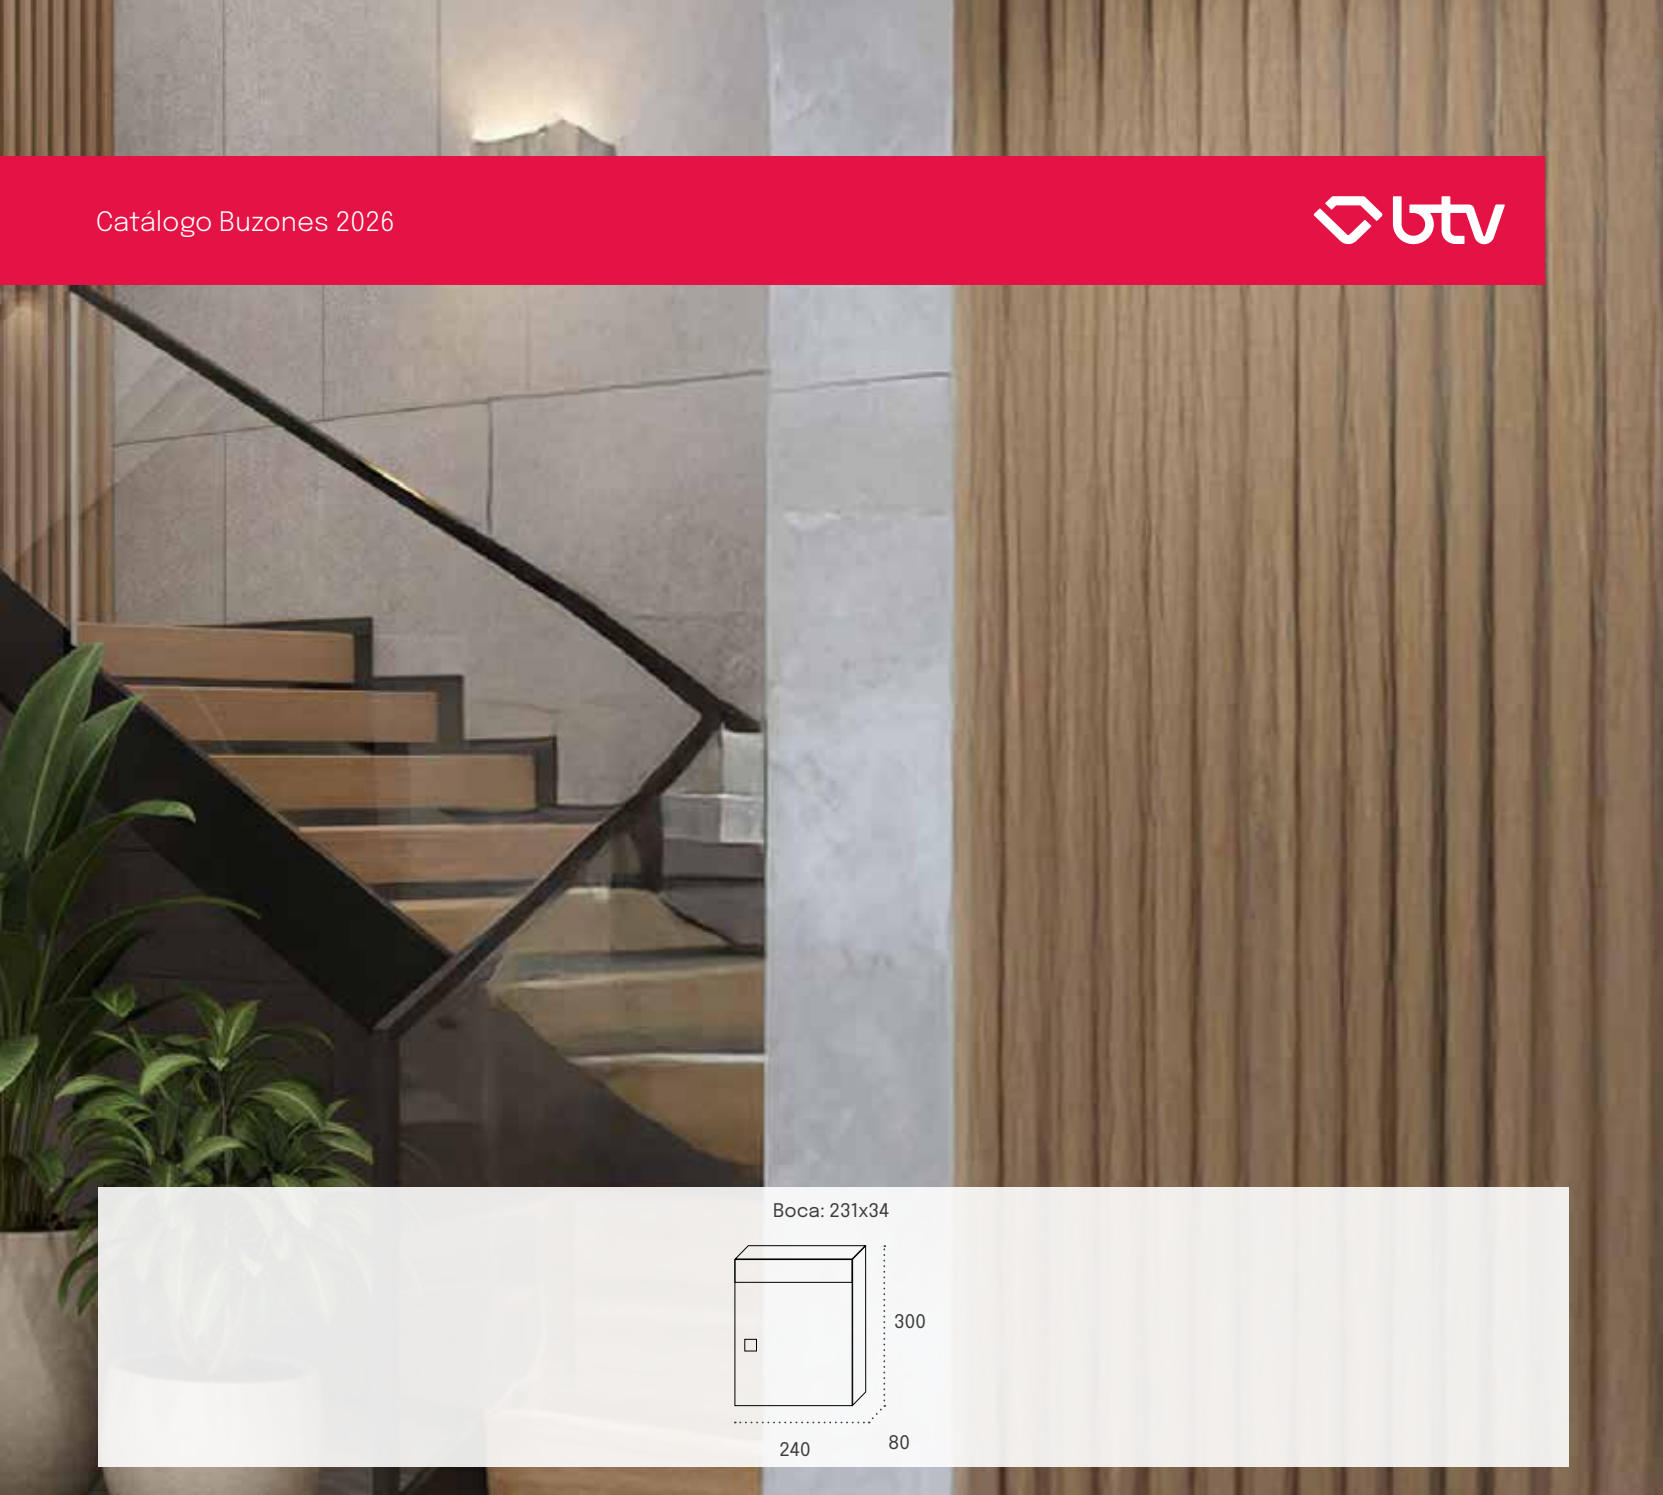

Negro

Antracita

Blanco

Pintura aluminio

Boca: 231x34

Diseño elegante para entornos modernos.

Diseño sobrio y actual sin tarjetero para comunidades que cuidan la estética de sus espacios comunes.

| Especificación | Descripción |
|-----------------|---|
| Cuerpo | Acero pintado negro |
| Puertas | Acero galvanizado pintado o acero inoxidable (calidad AISI 304) |
| Cerradura | Grado I según normativa EN-13724 |
| Personalización | Rotulación en impresión digital |