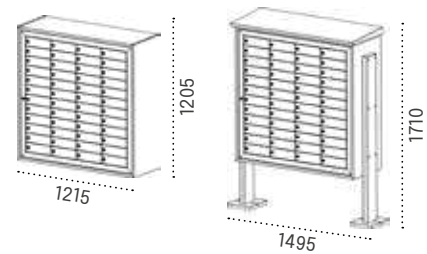

Viena doble acceso

Boca: 231 x 34

Boca: 331 x 34 mm

		Cód.	Cód.
Cuerpo NEGRO	Puerta NEGRO	11432	11438
Cuerpo NEGRO	Puerta ANTRACITA	11430	11436
Cuerpo NEGRO	Puerta BLANCO	11431	11437
Cuerpo NEGRO	Puerta PINTURA ALUMINIO	11429	11435

Producto de stock

Moncayo doble acceso

Boca: 217 x 25 mm

Boca: 217 x 25 mm

		Cód.	Cód.
Cuerpo NEGRO	Puerta NEGRO	03520	03523
Cuerpo BLANCO	Puerta BLANCO	03531	03522
Cuerpo ANTRACITA	Puerta ANTRACITA	13956	13957
Cuerpo PLATA	Puerta PLATA	13952	13953
Cuerpo PINTURA ALUMINIO	Puerta PINTURA ALUMINIO	13954	13955

Opción de crear grupos, consultar disponibilidad.

Hasta fin de existencias

Producto de stock

BCP

BCP 24 Puertas

BCP 36 Puertas

BCP 48 Puertas

Medida de fondo de la agrupación: 440 mm en todos los modelos. | Dimensiones de los casilleros interiores: 265 x 395 x 85 mm.

		Puertas ciegas	Puertas con bocacartas	Soporte lateral para suelo (ud.)	Tejado
		Cód.	Cód.	Cód.	Cód.
BCP 24 puertas	Negro	11070	11071	11072	11073
	Antracita	11074	11075	11076	11077
	Verde	11078	11079	11080	11081
BCP 36 puertas	Negro	11083	11084	11072	11085
	Antracita	11082	11086	11076	11087
	Verde	11088	11089	11080	11090
BCP 48 puertas	Negro	11093	11094	11072	11095
	Antracita	11091	11092	11076	11096
	Verde	11097	11098	11080	11099