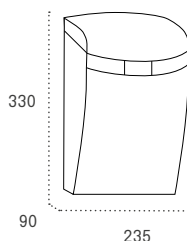

Coral

Boca: 215x30

	Cód.	Cód. EAN: 8421461
Color NEGRO	12746	127464
Color BLANCO	12745	127457
Color MARRÓN	12748	127488
Color VERDE PISTACHO	12747	127471

Embalaje individual: 405 x 275 x 125 mm. *Producto de stock*