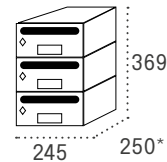

Mercurio

Boca: 230x30

		Cód.	Cód.	Cód.
Cuerpo NEGRO	Puerta INOXIDABLE BRILLO	13506	23506	33506
Cuerpo NEGRO	Puerta NEGRO	13520	23520	33520
Cuerpo NEGRO	Puerta ANTRACITA	13510	23510	33510
Cuerpo BLANCO	Puerta BLANCO	13514	23514	33514
Cuerpo NEGRO	Puerta PLATA	13529	23529	33529
Cuerpo NEGRO	Puerta ARENA PERLA	13509	23509	33509

* La puerta sobresale 1 cm del cuerpo.

Producto de stock