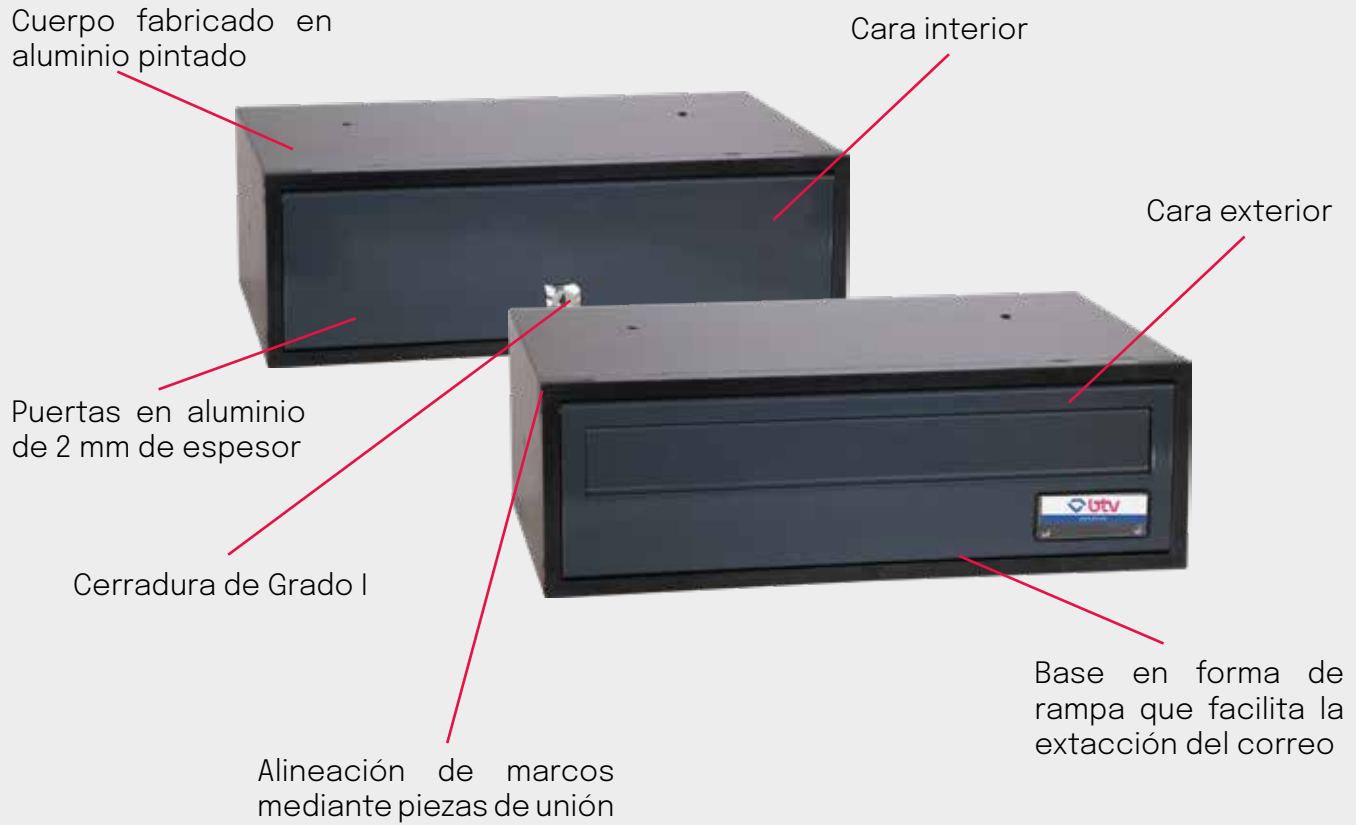

Viena doble acceso

Buzón de comunidad horizontal

Viena doble acceso Pintura aluminio

APTO USO EXTERIOR

APERTURA HACIA ARRIBA

CUERPO ALUMINIO

PUERTA ALUMINIO

ANTICORROSIÓN

TARJETERO
60606

CERRADURA
60463

Negro

Antracita

Blanco

Pintura Aluminio

Solución exterior para gestión desde ambos lados.

Diseñados para instalaciones en **exteriores y zonas de paso**, permitiendo el acceso al correo desde dos frentes. **Fabricados íntegramente en aluminio**, ofrecen una solución **resistente a la corrosión**, especialmente indicada para **entornos exigentes y zonas costeras**.