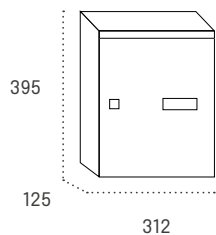

Recogecartas

	Cód.	Cód. EAN: 8421461
Color ACERO INOXIDABLE	00441	004413
Color NEGRO	00443	004437
Color ANTRACITA	66310	663108
Color BLANCO	00442	004420

Embalaje individual: 400 x 312 x 125 mm. Producto de stock

Bocacartas