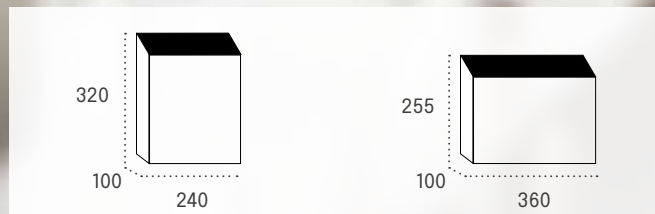

Portal cestas de publicidad

ACERO

ACERO
INOXIDABLE

Especificación	Descripción
Material	Fabricado en acero pintado o acero inoxidable.
Otros	Adhesivo "Publicidad" incluido con cada cesta. Envío individual o en cajas de 7 (V) o 6 (H) unidades.
CÓDIGOS Pág.125