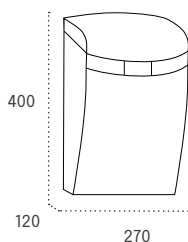

Galaxy

Boca: 245x30

	Cód.	Cód. EAN: 8421461
Color NEGRO	12741	127419
Color BLANCO	12740	127402

Embalaje individual: 405 x 275 x 125 mm. *Producto de stock*