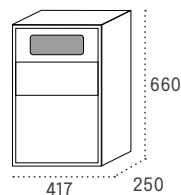

Dropit Home

	DROPIT 700	DROPIT 900
	Cód.	Cód.
Dropit Home ANTRACITA	12800	12801
Tejado ANTRACITA	12810	12810
Gateway	11315	11315