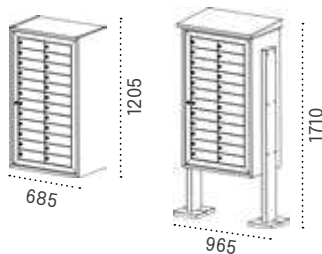

Viena doble acceso

Boca: 231 x 34

Boca: 331 x 34 mm

		Cód.	Cód.
Cuerpo NEGRO	Puerta NEGRO	11432	11438
Cuerpo NEGRO	Puerta ANTRACITA	11430	11436
Cuerpo NEGRO	Puerta BLANCO	11431	11437
Cuerpo NEGRO	Puerta PINTURA ALUMINIO	11429	11435

Producto de stock

Moncayo doble acceso

Boca: 217 x 25 mm

Boca: 217 x 25 mm

		Cód.	Cód.
Cuerpo NEGRO	Puerta NEGRO	03520	03523
Cuerpo BLANCO	Puerta BLANCO	03531	03522
Cuerpo ANTRACITA	Puerta ANTRACITA	13956	13957
Cuerpo PLATA	Puerta PLATA	13952	13953
Cuerpo PINTURA ALUMINIO	Puerta PINTURA ALUMINIO	13954	13955

Opción de crear grupos, consultar disponibilidad.

Hasta fin de existencias

Producto de stock

BCP

BCP 24 Puertas

BCP 36 Puertas

BCP 48 Puertas

Medida de fondo de la agrupación: 440 mm en todos los modelos. | Dimensiones de los casilleros interiores: 265 x 395 x 85 mm.

		Puertas ciegas	Puertas con bocacartas	Soporte lateral para suelo (ud.)	Tejado
		Cód.	Cód.	Cód.	Cód.
BCP 24 puertas	Negro	11070	11071	11072	11073
	Antracita	11074	11075	11076	11077
	Verde	11078	11079	11080	11081
BCP 36 puertas	Negro	11083	11084	11072	11085
	Antracita	11082	11086	11076	11087
	Verde	11088	11089	11080	11090
BCP 48 puertas	Negro	11093	11094	11072	11095
	Antracita	11091	11092	11076	11096
	Verde	11097	11098	11080	11099