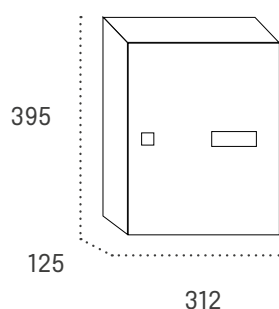

Recogecartas

Buzón individual

Recogecartas blanco

APTO USO EXTERIOR

APERTURA LATERAL

ACERO O ACERO INOXIDABLE

TARJETERO 60603

CERRADURA 60457

Buzón de interior para recogida de cartas con instalación pasante.

Diseñada para **instalaciones pasantes**, permitiendo **recoger el correo desde el interior**. Fabricada en **acero pintado o acero inoxidable 304**, combina resistencia y durabilidad. Incorpora **cerradura de Grado I** conforme a la normativa EN-13724. **Disponible con o sin bocacartas**, adaptándose al acabado y estilo del buzón exterior. Una solución funcional para viviendas que priorizan comodidad y seguridad.

Especificación

Descripción

Material

Acero pintado o acero inoxidable brillo de calidad 304

Otros

Para instalaciones pasantes, permite recepcionar el correo por la parte exterior, y recogerlo por la parte interior de una pared o puerta.
Cerradura de Grado I conforme a la normativa EN-13724.

CÓDIGOS
Pág.124