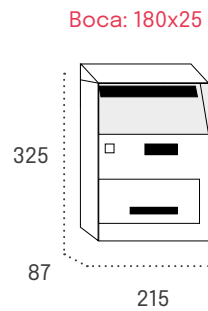

Posta

	Cód.	Cód. EAN: 8421461
Color BLANCO	02749	027498

Embalaje individual: 340 x 225 x 110 mm. *Producto de stock*