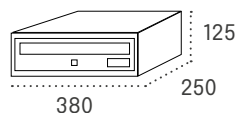

Viena

Boca: 331x34