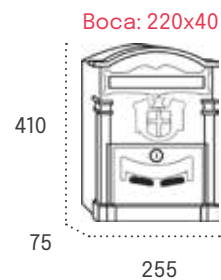

Imperial

	Cód.	Cód. EAN: 8421461
Color NEGRO	66275	662750

Embalaje individual: 415 x 260 x 95 mm. *Producto de stock*