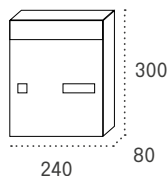

Buzones verticales

Expo vertical y apaisado

Boca: 214x30