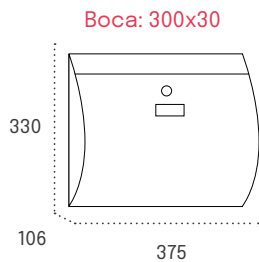

Góndola

	Cód.	Cód. EAN: 8421461
Acero INOX. SATINADO	02030	020307

Embalaje individual: 385 x 335 x 115 mm. *Producto de stock*