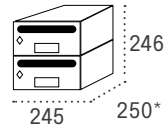

Mercurio

Boca: 230x30

		Cód.	Cód.	Cód.
Cuerpo NEGRO	Puerta INOXIDABLE BRILLO	13506	23506	33506
Cuerpo NEGRO	Puerta NEGRO	13520	23520	33520
Cuerpo NEGRO	Puerta ANTRACITA	13510	23510	33510
Cuerpo BLANCO	Puerta BLANCO	13514	23514	33514
Cuerpo NEGRO	Puerta PLATA	13529	23529	33529
Cuerpo NEGRO	Puerta ARENA PERLA	13509	23509	33509

* La puerta sobresale 1 cm del cuerpo.

Producto de stock