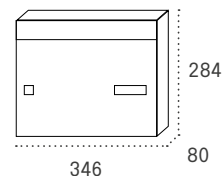

Buzones verticales

Expo vertical y apaisado

Boca: 214x30

Boca: 325x30

| | Cód. | Cód. |
|--------------------------------------|-------|-------|
| Cuerpo NEGRO Puerta NEGRO | 12501 | 12511 |
| Cuerpo NEGRO Puerta ANTRACITA | 12502 | 12512 |
| Cuerpo NEGRO Puerta PINTURA ALUMINIO | 12503 | 12513 |