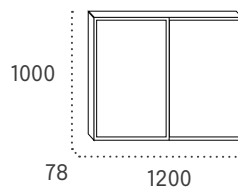

Vitrinas

Incluye 9 imanes

Incluye 16 imanes

Incluye 20 imanes

| | Cód. | Cód. EAN: 8421461 | Cód. | Cód. EAN: 8421461 | Cód. | Cód. EAN: 8421461 |
|----------------------|------------------|----------------------|-------------------|----------------------|-------------------|----------------------|
| Color Blanco | 11210 | 112101 | 11211 | 112118 | 11212 | 112125 |
| Dimensiones embalaje | 825 x 1005 x 150 | | 1125 x 1290 x 150 | | 1135 x 1600 x 150 | |