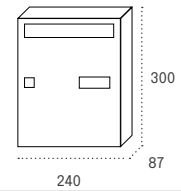

Venus

Boca: 207x30

		Cód.
Cuerpo NEGRO	Puerta INOXIDABLE BRILLO	14407
Cuerpo NEGRO	Puerta INOXIDABLE SATINADO	14406
Cuerpo NEGRO	Puerta NEGRO	14420
Cuerpo ANTRACITA	Puerta ANTRACITA	14412
Cuerpo BLANCO	Puerta BLANCO	14414
Cuerpo NEGRO	Puerta PLATA	14426
Cuerpo NEGRO	Puerta ARENA PERLA	14409
Cuerpo NEGRO	Puerta PINTURA ALUMINIO	14413
Cuerpo NEGRO	Puerta GRANITO	14408

Producto de stock