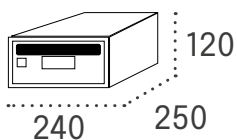

Diseño minimalista y resistencia diaria.

Buzones de líneas rectas y construcción robusta, pensados para una gestión práctica y duradera del correo en comunidades.

Boca: 197 x 24

| Especificación | Descripción |
|------------------------|--|
| Cuerpo | Acero pintado o acero inoxidable (calidad AISI 304) |
| Puertas | Acero pintado |
| Cerradura | Grado I - EN-13724 |
| Personalización | Rotulación en impresión digital o grabado láser (modelos acero inoxidable) |