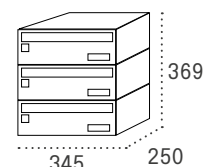

Modelo 34 viviendas

+ buzón Correos + buzón Comunidad

Ejemplo de combinación para modelos de buzón Barajas, Plata y Mercurio

Buzones horizontales

Barajas

Boca: 325x30

| | | Cód. | Cód. | Cód. |
|-------------|--------------------------|-------|-------|-------|
| Body NEGRO | Puerta INOXIDABLE BRILLO | 16346 | 26346 | 36346 |
| Body NEGRO | Puerta NEGRO | 16524 | 26524 | 36524 |
| Body NEGRO | Puerta ANTRACITA | 16780 | 26780 | 36780 |
| Body NEGRO | Puerta ARENA PERLA | 16349 | 26349 | 36349 |
| Body NEGRO | Puerta PLATA | 16329 | 26329 | 36329 |
| Body BLANCO | Puerta BLANCO | 16525 | - | - |