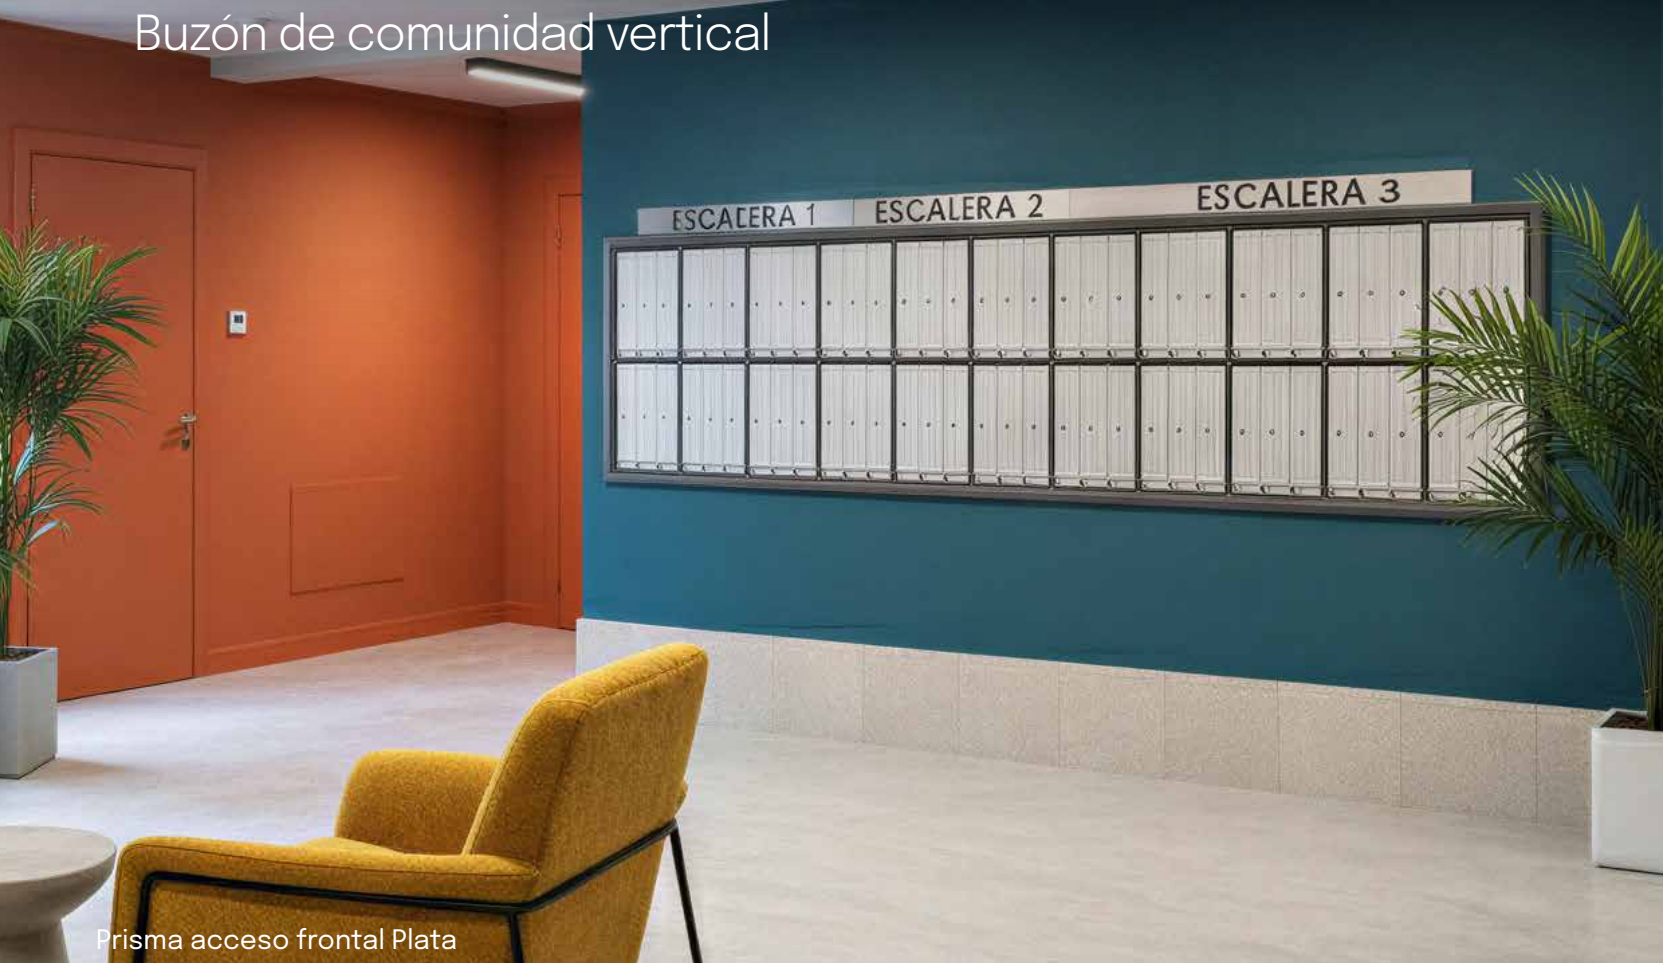

Prisma acceso frontal

Buzón de comunidad vertical

Prisma acceso frontal Plata