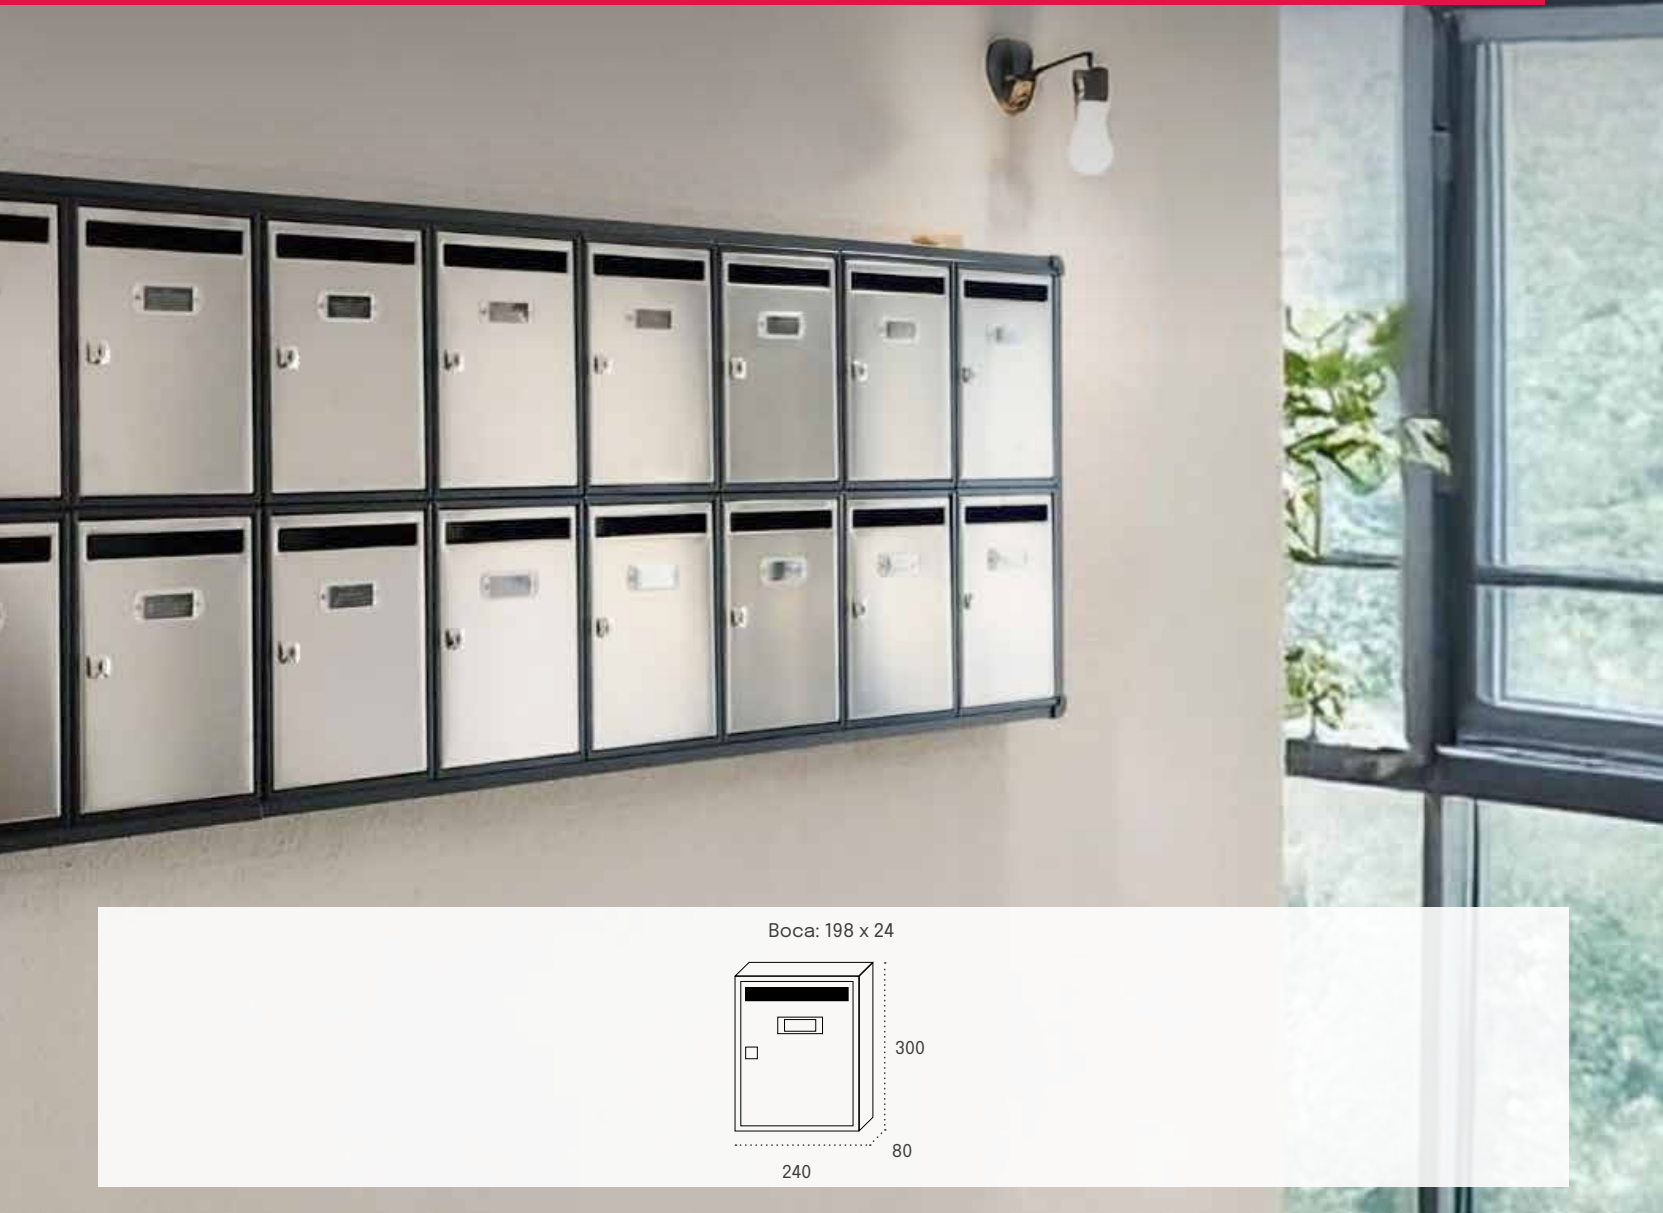

Diseño contemporáneo con máxima personalización.

Buzones de acero con una **amplia gama de acabados metálicos y efecto madera** para adaptarse a cualquier proyecto. Una solución robusta y elegante que combina **funcionalidad, resistencia y estética** actual en comunidades residenciales.

Especificación	Descripción
Cuerpo	Acero pintado
Puertas	Acero pintado, acero inoxidable (calidad AISI 304) y skimplate madera
Cerradura	Grado I según normativa EN-13724
Personalización	Rotulación en impresión digital o grabado láser (modelos acero inoxidable)

CÓDIGOS
Pág. 120

ROTULACIÓN
*No disponible sobre Skimplate
Pág. 66

ENVOLVENTES
Pág. 68

TAPAJUNTAS
Pág. 69