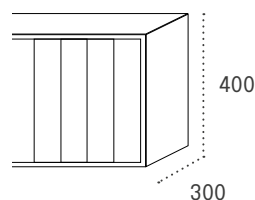

Prisma acceso frontal especial

		Grupo de 6 a 24
		Cód.
Cuerpo NEGRO	Puerta INOX. BRILLO	56355
Cuerpo INOX SATINADO	Puerta INOX SATINADO	56356
Cuerpo NEGRO	Puerta NEGRO	56365
Cuerpo NEGRO	Puerta ANTRACITA	56363
Cuerpo ANTRACITA	Puerta ANTRACITA	56364
Cuerpo BLANCO	Puerta BLANCO	56366
Cuerpo NEGRO	Puerta PLATA	56359
Cuerpo PLATA	Puerta PLATA	56362