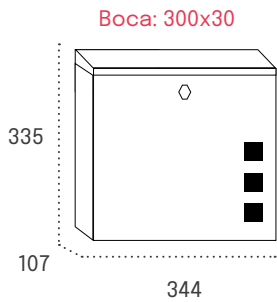

Lisboa

		Cód.	Cód. EAN: 8421461
HORIZONTAL	Acero INOX. SATINADO	11196	111968
	Acero INOX. SATINADO	11186	111869
VERTICAL	Color NEGRO	11184	111845
	Color BLANCO	11183	111838

Producto de stock

Embalaje individual: verticales 420 x 280 x 120 mm y horizontales 345 x 365 x 135 mm.