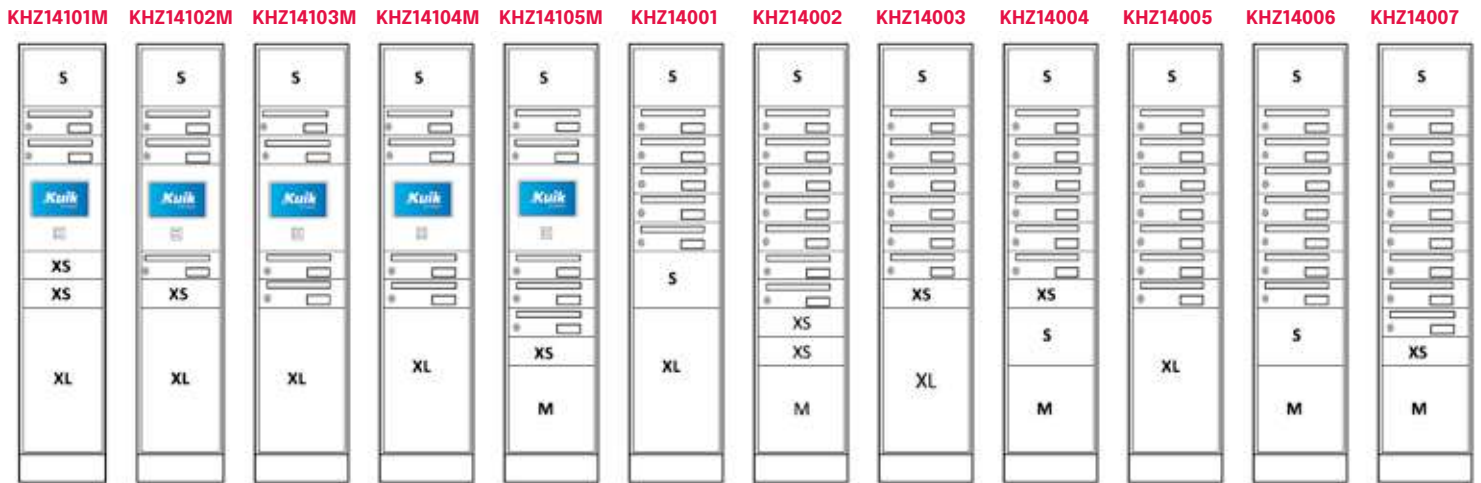

Columnas de altura total 1.927 mm