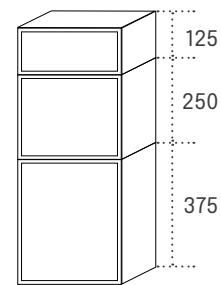

3 tamaños de casillero:

| Especificación | Descripción |
|--------------------|---|
| Material | Acero galvanizado pintado |
| Instalación | Dos anclajes en la parte trasera |
| Usuarios | Hasta 20 usuarios con contraseñas únicas y códigos personalizados para repartidores |
| Opcional | Tejado |