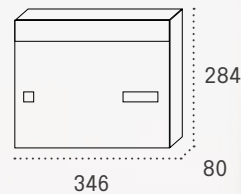

TARJETERO
60606

CERRADURA
60464

Negro

Antracita

Pintura aluminio

Boca: 214 x 30

Boca: 325 x 30

Materiales resistentes para el correo en comunidad.