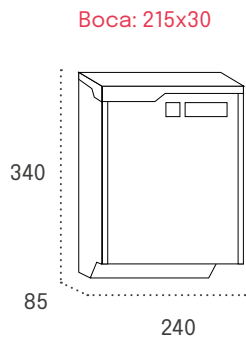

Tena

	Cód.	Cód. EAN: 8421461
Acero INOXIDABLE SATIN.	14280	142801
Color ANTRACITA	14281	142818
Color BLANCO	14282	142825

Embalaje individual: 380 x 285 x 115 mm. *Producto de stock*