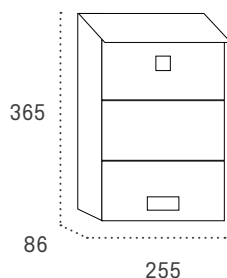

Class

Boca: 235x35

	Cód.	Cód. EAN: 8421461
Color NEGRO	14290	142900
Color BLANCO	14291	142917

Embalaje individual: 380 x 290 x 115 mm. *Producto de stock*