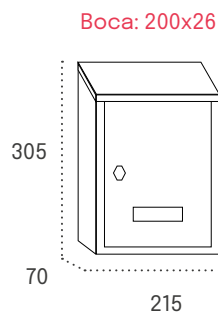

Laredo

	Cód.	Cód. EAN: 8421461
Color NEGRO	02161	021618
Color BLANCO	02160	021601

Embalaje individual: 345 x 255 x 110 mm. *Producto de stock*