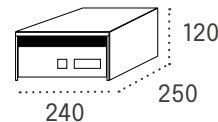

Producto de stock

Troya

Boca: 327 x 30

Boca: 222 x 30

| | | Cód. | Cód. |
|--------------|-------------------------|-------|-------|
| Cuerpo NEGRO | Puerta PINTURA ALUMINIO | 11441 | 11461 |
| Cuerpo NEGRO | Puerta BRONCE | 11445 | 11465 |
| Cuerpo NEGRO | Puerta TITANIO | 11444 | 11464 |
| Cuerpo NEGRO | Puerta GRANITO | 11442 | 11462 |
| Cuerpo NEGRO | Puerta ROBLE | 11447 | 11467 |
| Cuerpo NEGRO | Puerta NOGAL | 11448 | 11468 |