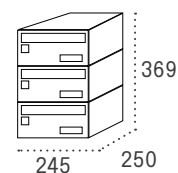

Cód.	Cód.	Cód.
Body NEGRO	Puerta INOXIDABLE BRILLO	16726	26726	36726
Body NEGRO	Puerta INOXIDABLE SATINADO	16727	26727	36727
Body NEGRO	Puerta NEGRO	16720	26720	36720
Body NEGRO	Puerta ANTRACITA	16728	26728	36728
Body NEGRO	Puerta ARENA PERLA	16924	26924	36924
Body NEGRO	Puerta PLATA	16829	26829	36829
Body BLANCO	Puerta BLANCO	16725	-	-

Boca: 224x30