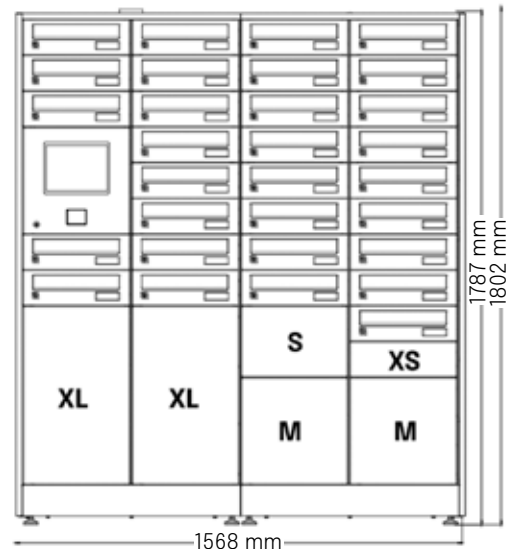

Modelo 28 viviendas

+ buzón Correos + buzón Comunidad