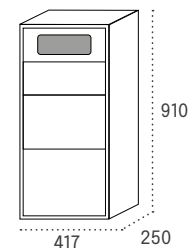

Dropit Home

	DROPIT 700	DROPIT 900
	Cód.	Cód.
Dropit Home ANTRACITA	12800	12801
Tejado ANTRACITA	12810	12810
Gateway	11315	11315