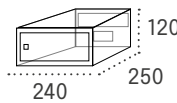

Moncayo doble acceso

Boca: 217 x 25 mm