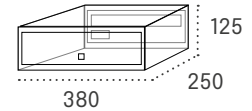

Producto de stock

Viena doble acceso

Boca: 231 x 34

Boca: 331 x 34 mm

| | | Cód. | Cód. |
|--------------|-------------------------|-------|-------|
| Cuerpo NEGRO | Puerta NEGRO | 11432 | 11438 |
| Cuerpo NEGRO | Puerta ANTRACITA | 11430 | 11436 |
| Cuerpo NEGRO | Puerta BLANCO | 11431 | 11437 |
| Cuerpo NEGRO | Puerta PINTURA ALUMINIO | 11429 | 11435 |