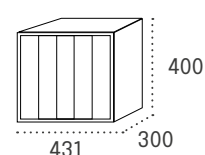

Prisma acceso superior

Boca: 300x22

		Grupo de 3	Grupo de 4	Grupo de 5
		Cód.	Cód.	Cód.
Cuerpo NEGRO	Puerta INOX. BRILLO	36106	46106	56106
Cuerpo INOX BRILLO	Puerta INOX. BRILLO	36130	46130	56130
Cuerpo NEGRO	Puerta INOX. SATINADO	36107	46107	56107
Cuerpo ANTRACITA	Puerta INOX. SATINADO	36113	46113	56113
Cuerpo NEGRO	Puerta NEGRO	36112	46112	56112
Cuerpo NEGRO	Puerta ANTRACITA	36110	46110	56110
Cuerpo ANTRACITA	Puerta ANTRACITA	36108	46108	56108
Cuerpo NEGRO	Puerta PLATA	36129	46129	56129

Producto de stock

Agrupaciones especiales a medida

Número de buzones	6	7	8	9	10	11	12	13	14	15	16	17	18	19	20	21	22	23	24
Longitud cuerpo (mm)	513	595	677	759	841	923	1005	1087	1169	1251	1333	1415	1497	1579	1661	1743	1825	1907	1989