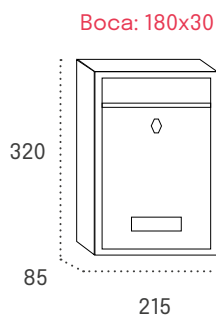

Bermeo

	Cód.	Cód. EAN: 8421461
Acero INOX. SATINADO	13540	135407
Color NEGRO	02141	021410
Color BLANCO	02140	021403

Embalaje individual: 320 x 215 x 85 mm. *Producto de stock*