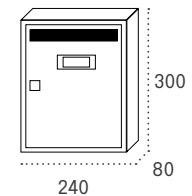

Producto de stock

Teide

Boca: 198x24

| | | Cód. |
|------------------|---------------------------------|-------|
| Cuerpo NEGRO | Puerta INOXIDABLE BRILLO | 05866 |
| Cuerpo NEGRO | Puerta INOXIDABLE SATINADO | 15828 |
| Cuerpo NEGRO | Puerta NEGRO | 05820 |
| Cuerpo ANTRACITA | Puerta ANTRACITA | 15829 |
| Cuerpo BLANCO | Puerta BLANCO | 05874 |
| Cuerpo NEGRO | Puerta ARENA PERLA | 05869 |
| Cuerpo NEGRO | Puerta BRONCE | 15826 |
| Cuerpo PLATA | Puerta PLATA | 05828 |
| Cuerpo GRANITO | Puerta GRANITO | 15827 |
| Cuerpo ANTRACITA | Puerta SKIMPLATE MADERA ROBLE | 15831 |
| Cuerpo ANTRACITA | Puerta SKIMPLATE MADERA CEREZO | 15830 |
| Cuerpo NEGRO | Puerta SKIMPLATE MADERA SAPELLI | 15823 |