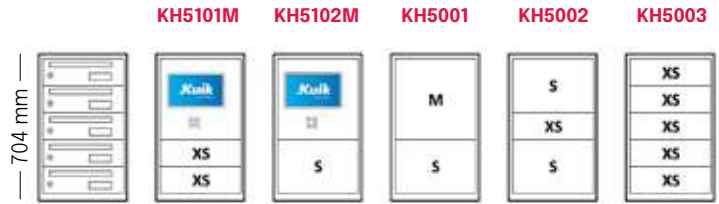

Columnas de altura total entre 579 y 1079 mm (4 a 8 huecos)

4 HUECOS

5 HUECOS

6 HUECOS

7 HUECOS

8 HUECOS

Modelo 28 viviendas

+ buzón Correos + buzón Comunidad

Ejemplo buzones Kuik + paquetería

Modelo 34 viviendas

+ buzón Correos + buzón Comunidad

Ejemplo de combinación para modelos de buzón Barajas, Plata y Mercurio