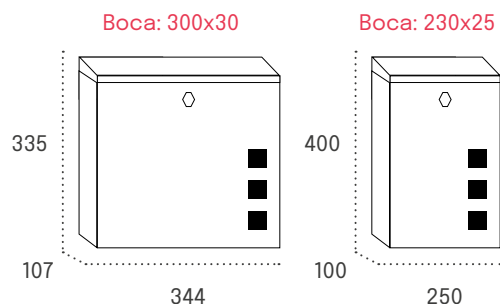

Lisboa

Buzón individual

Lisboa vertical acero inoxidable

APTO USO
EXTERIOR

APERTURA
HACIA ABAJO

ACERO O ACERO
INOXIDABLE

TARJETERO
60620

CERRADURA
60469

Diseño contemporáneo con gran capacidad.

Combina líneas actuales con un **formato amplio y funcional** para el uso diario. Disponible en **acero pintado o acero inoxidable** AISI 304, se adapta a distintos estilos arquitectónicos. Su diseño limpio aporta presencia y orden en fachadas residenciales y profesionales. Una solución robusta y versátil pensada para quienes buscan capacidad sin renunciar a la estética.

Especificación	Descripción
Material	Acero pintado o acero inoxidable (calidad 304)
Peso	1,8 Kg
Otros	Gran capacidad con diseño contemporáneo

CÓDIGOS
Pág.123