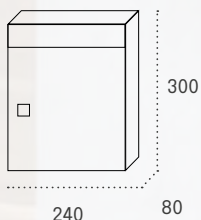

Diseño elegante para entornos modernos.

Diseño sobrio y actual sin tarjetero para comunidades que cuidan la estética de sus espacios comunes.

Especificación	Descripción
Cuerpo	Acero pintado negro
Puertas	Acero galvanizado pintado o acero inoxidable (calidad AISI 304)
Cerradura	Grado I según normativa EN-13724
Personalización	Rotulación en impresión digital

CÓDIGOS
Pág. 117

CAMBIO DE COLOR
Pág. 65

ROTULACIÓN
Pág. 66

ENVOLVENTES
Pág. 68

TAPAJUNTAS
Pág. 69

TEJADOS
Pág. 72