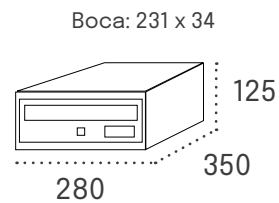

| Especificación | Descripción |
|-----------------|-------------------------------------|
| Cuerpo | Aluminio pintado |
| Puertas | Aluminio pintado de 2 mm de espesor |
| Cerradura | Grado I - EN-13724 |
| Personalización | Rotulación en impresión digital |