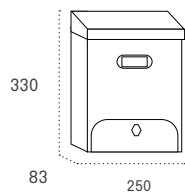

Buzones individuales

Garden ABS

Boca: 210x25

	Cód.	Cód. EAN: 8421461
Color ANTRACITA	15031	150318
Color BLANCO	15030	150301

Embalaje individual: 330 x 250 x 83 mm. *Producto de stock*