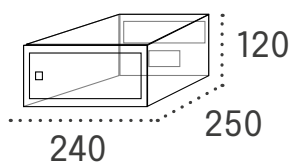

Cuerpo y puertas fabricadas en acero pintado

Cara interior

Cara exterior

Cerradura de Grado I

Apertura lateral

Bocacartas abatible

Especificación	Descripción
Cuerpo	Acero pintado
Puertas	Acero pintado
Cerradura	Grado I - EN-13724