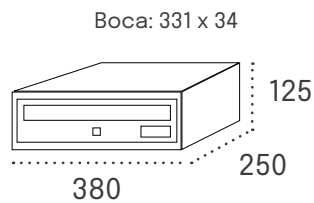

| Especificación | Descripción |
|-----------------|-------------------------------------|
| Cuerpo | Aluminio pintado |
| Puertas | Aluminio pintado de 2 mm de espesor |
| Cerradura | Grado I - EN-13724 |
| Personalización | Rotulación en impresión digital |