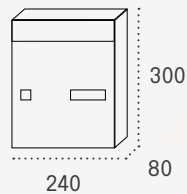

TARJETERO
60606

CERRADURA
60464

Negro

Antracita

Pintura aluminio

Boca: 214 x 30

Boca: 325 x 30

Materiales resistentes para el correo en comunidad.