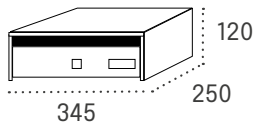

Producto de stock

Troya

Boca: 327 x 30

Boca: 222 x 30

| | | Cód. | Cód. |
|--------------|-------------------------|-------|-------|
| Cuerpo NEGRO | Puerta PINTURA ALUMINIO | 11441 | 11461 |
| Cuerpo NEGRO | Puerta BRONCE | 11445 | 11465 |
| Cuerpo NEGRO | Puerta TITANIO | 11444 | 11464 |
| Cuerpo NEGRO | Puerta GRANITO | 11442 | 11462 |
| Cuerpo NEGRO | Puerta ROBLE | 11447 | 11467 |
| Cuerpo NEGRO | Puerta NOGAL | 11448 | 11468 |