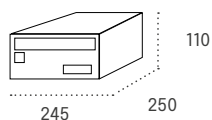

Atlas

Boca: 223x32