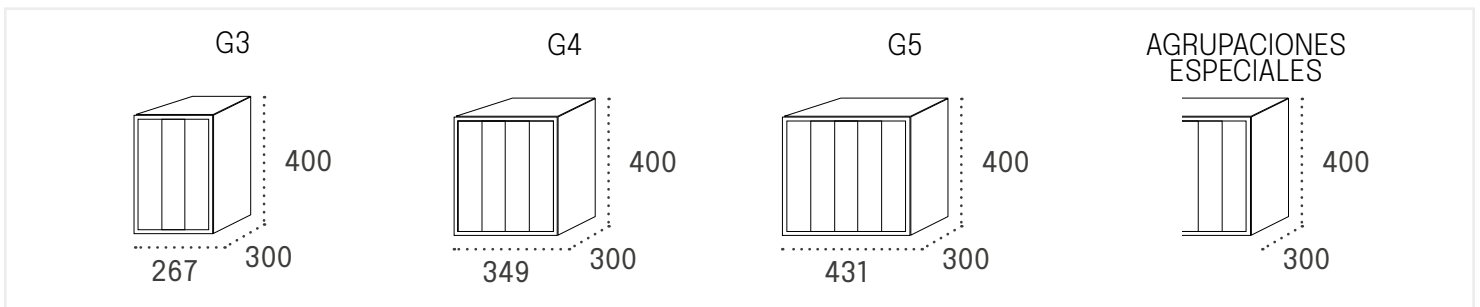

Grupos especiales

Cuerpo y puerta plata

Cuerpo de acero pintado o acero inoxidable

Acceso frontal

Puerta de acero pintado o acero inoxidable

Cerradura de Grado I

Apertura lateral

| Especificación | Descripción |
|---------------------|--|
| Cuerpo | Acero pintado o acero inoxidable |
| Puertas | Acero pintado o acero inoxidable, con bocacartas en puerta |
| Cerradura | Grado I - EN-13724 |
| Agrupaciones | Disponible en grupos de 3, 4 y 5 buzones. Posibilidad de agrupaciones especiales de 6 a 24 buzones |