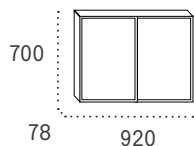

Vitrinas

Incluye 9 imanes