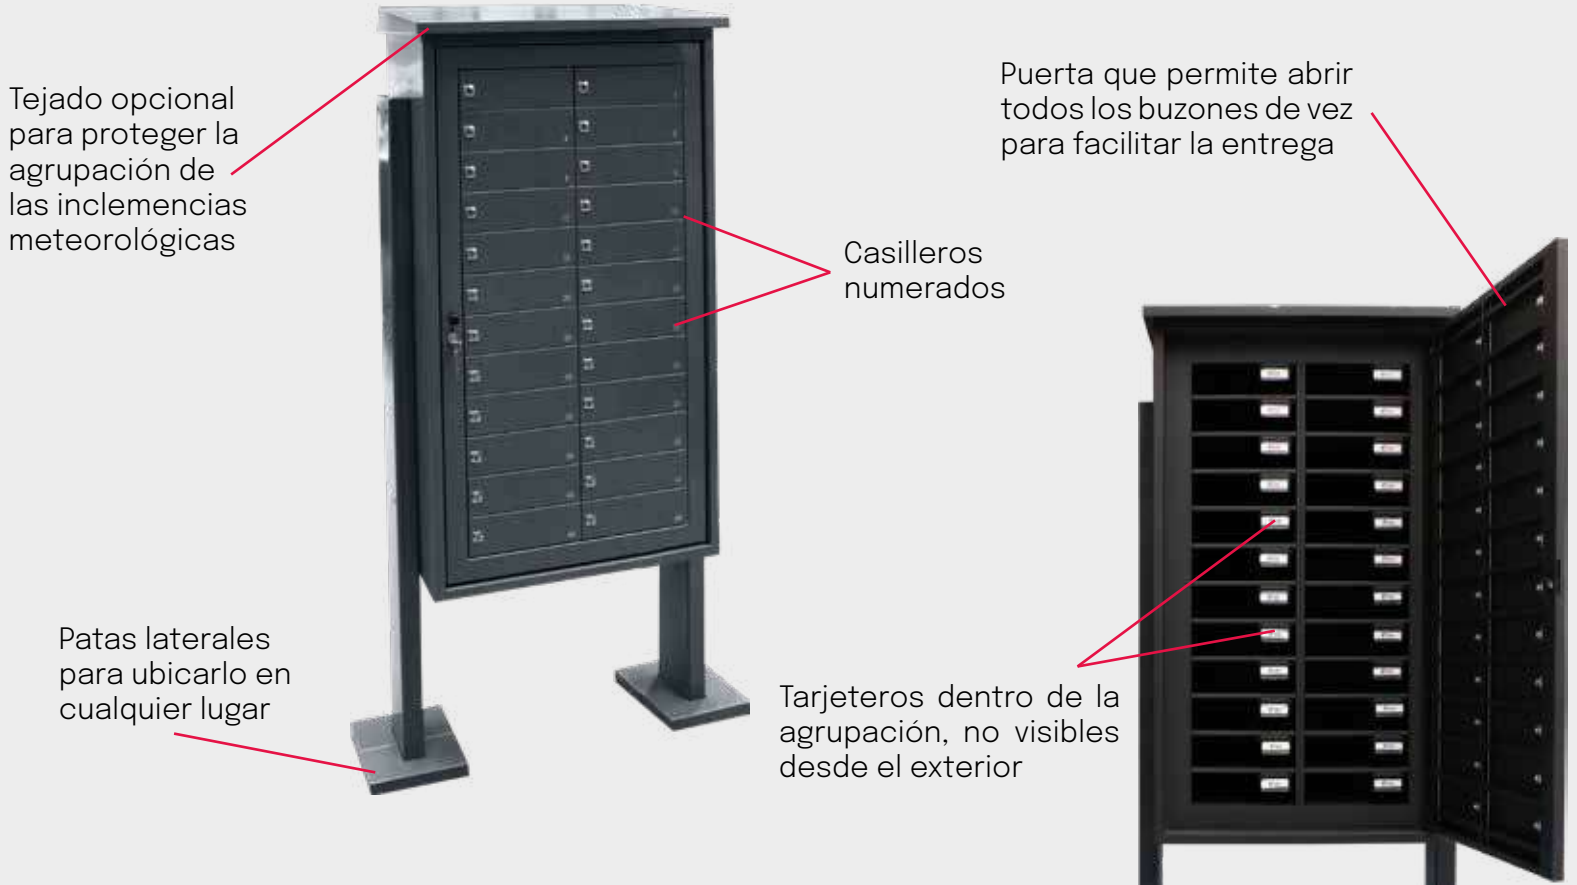

TARJETERO 60606

CERRADURA 60455

Negro

Antracita

Verde

Puertas ciegas

Con bocacartas

Solución exterior para grandes agrupaciones.

Diseñada para gestionar grandes volúmenes de correspondencia en entornos exteriores. Su apertura total facilita un reparto rápido y eficiente, incluso en agrupaciones de hasta 48 casilleros. Fabricada para resistir la intemperie, admite opciones como bocacartas, soportes y tejado protector. Una solución robusta, funcional y personalizable para comunidades y espacios plurifamiliares.