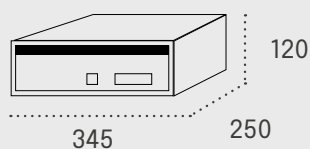

Acero inoxidable brillo

Acero inoxidable satinado

Antracita

Plata

Bronce

Boca: 325 x 20

Solidez y variedad de acabados para comunidades.

Combina un cuerpo de acero robusto con puertas en acero pintado o inoxidable, ofreciendo una **solución resistente y duradera para comunidades.**