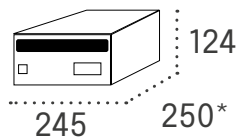

Fabricado con cuerpo de acero pintado y puertas en acero inoxidable o acero pintado.

Boca: 230 x 30

* La puerta sobresale un cm del cuerpo.

| Especificación | Descripción |
|------------------|---|
| Cuerpo | Acero pintado negro |
| Puertas | Acero pintado o acero inoxidable (calidad AISI 304) |
| Cerradura | Grado I - EN-13724 |