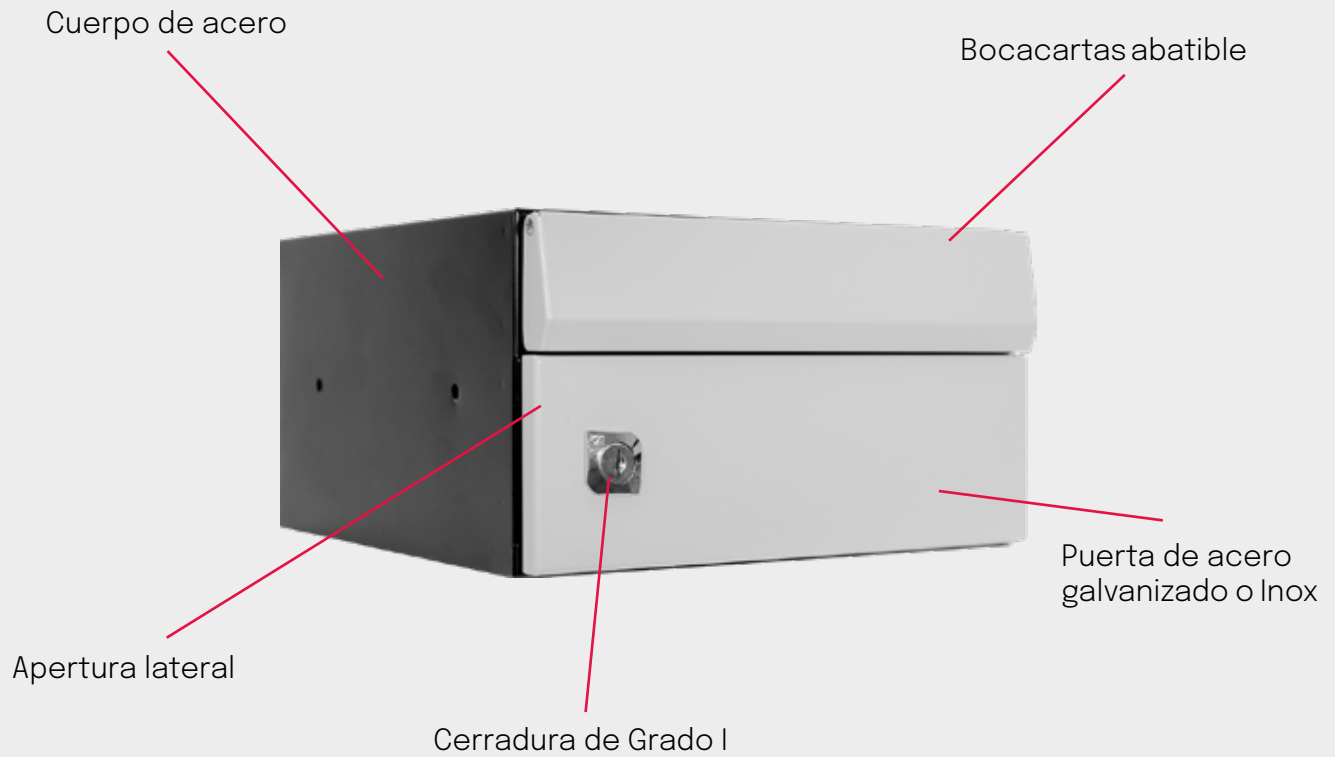

| Especificación | Descripción |
|------------------------|--|
| Cuerpo | Acero pintado negro |
| Puertas | Acero galvanizado pintado o acero inoxidable (calidad AISI 304) |
| Cerradura | Grado I - EN-13724 |
| Personalización | Rotulación en impresión digital o grabado láser (modelos acero inoxidable) |