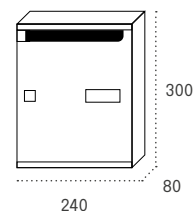

Gala

Boca: 207x30

	Cód.
Cuerpo PLATA Puerta BLANCO BRILLO	36080
Cuerpo PLATA Puerta BURDEOS BRILLO	36082
Cuerpo NEGRO Puerta CEREZO	36089

Hasta fin de existencias