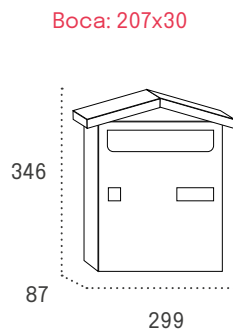

Chalet

	Cód.	Cód. EAN: 8421461
Color NEGRO	02111	021113
Color ANTRACITA	12601	126016
Color BLANCO	02110	021106
Color VERDE	02101	021014

Embalaje individual: 380 x 285 x 115 mm. *Producto de stock*