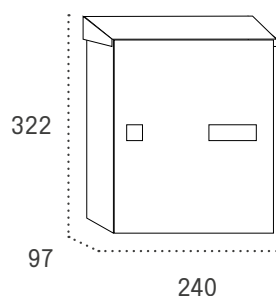

Clásico atemporal para fachadas exteriores.

Fabricado en **acero**, con **puerta de acero galvanizado pintado**. Diseño sobrio y decorativo, pensado para integrarse en fachadas residenciales. Incorpora **cerradura de Grado I** conforme a la normativa EN-13724 y soporte anticaída interior. Una solución resistente y práctica, ideal para un uso diario en viviendas unifamiliares.

Boca: 203x28