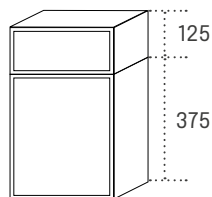

DROPIT 700

2 tamaños de casillero: