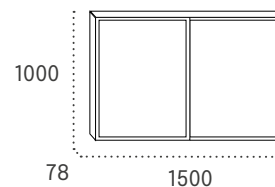

Vitrinas

Incluye 9 imanes

Incluye 16 imanes

Incluye 20 imanes

| | Cód. | Cód. EAN: 8421461 | Cód. | Cód. EAN: 8421461 | Cód. | Cód. EAN: 8421461 |
|----------------------|------------------|----------------------|-------------------|----------------------|-------------------|----------------------|
| Color Blanco | 11210 | 112101 | 11211 | 112118 | 11212 | 112125 |
| Dimensiones embalaje | 825 x 1005 x 150 | | 1125 x 1290 x 150 | | 1135 x 1600 x 150 | |