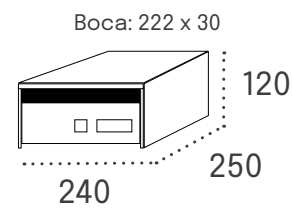

Especificación	Descripción
Cuerpo	Acero pintado
Puertas	Aluminio pintado
Cerradura	Grado I - EN-13724
Personalización	Rotulación en impresión digital

CÓDIGOS Pág.114	CAMBIO DE COLOR Pág.65	ROTULACIÓN Pág.66	BANDEJAS Pág.67	ENVOLVENTES Pág.68	TAPAJUNTAS Pág.69	SOPORTES Pág.70	TEJADOS Pág.72