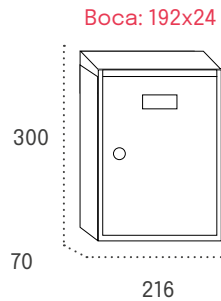

Nano

	Cód.	Cód. EAN: 8421461
Acero INOX. SATINADO	12720	127204
Color NEGRO	12711	127112
Color BLANCO	12710	127105

Embalaje individual: 305 x 215 x 70 mm. *Producto de stock*