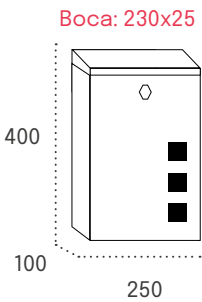

Lisboa

		Cód.	Cód. EAN: 8421461
HORIZONTAL	Acero INOX. SATINADO	11196	111968
	Acero INOX. SATINADO	11186	111869
VERTICAL	Color NEGRO	11184	111845
	Color BLANCO	11183	111838

Producto de stock

Embalaje individual: verticales 420 x 280 x 120 mm y horizontales 345 x 365 x 135 mm.