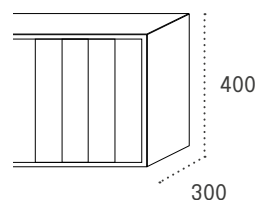

Prisma acceso superior especial

		Grupo de 6 a 24
		Cód.
Cuerpo NEGRO	Puerta INOX. BRILLO	56340
Cuerpo INOX SATINADO	Puerta INOX SATINADO	56341
Cuerpo NEGRO	Puerta NEGRO	56350
Cuerpo NEGRO	Puerta ANTRACITA	56348
Cuerpo ANTRACITA	Puerta ANTRACITA	56349
Cuerpo BLANCO	Puerta BLANCO	56351
Cuerpo NEGRO	Puerta PLATA	56344
Cuerpo PLATA	Puerta PLATA	56347