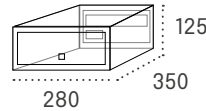

Producto de stock

Viena doble acceso

Boca: 231 x 34

Boca: 331 x 34 mm

| | | Cód. | Cód. |
|--------------|-------------------------|-------|-------|
| Cuerpo NEGRO | Puerta NEGRO | 11432 | 11438 |
| Cuerpo NEGRO | Puerta ANTRACITA | 11430 | 11436 |
| Cuerpo NEGRO | Puerta BLANCO | 11431 | 11437 |
| Cuerpo NEGRO | Puerta PINTURA ALUMINIO | 11429 | 11435 |