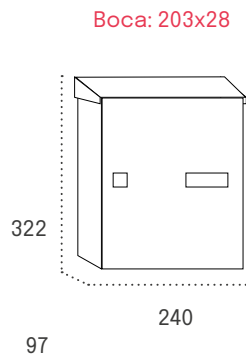

Colonia

	Cód.	Cód. EAN: 8421461
Color NEGRO	02211	022110
Color BLANCO	02210	022103
Color VERDE	02201	022011

Embalaje individual: 345 x 255 x 110 mm. *Hasta fin de existencias*