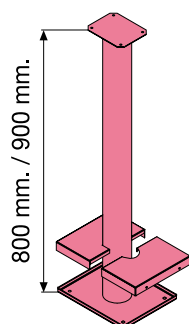

Soportes centrales redondos

	ALTO 50 CM	ALTO 80 CM	ALTO 90 CM
	Cód.	Cód.	Cód.
Color NEGRO	10256	10250	10253
Color BLANCO	-	10251	10254
Color PLATA	-	10252	10255
Color ANTRACITA	10257	10258	10259
Color PINTURA ALUMINIO	-	10260	10261