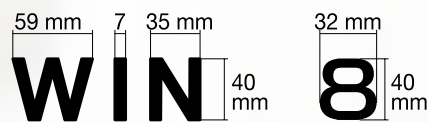

Pitágoras / Alphabet

Especificación	Descripción
Material	Caracteres en acero inoxidable cortadas a láser.
Otros	Diferentes grosores y tamaños.

Especificación	Descripción
Material	Fabricados en plástico ABS plata y oro.
Otros	Incluyen pegatina autoadhesiva.

CÓDIGOS Pág.127