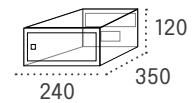

Boca: 217 x 25 mm

		Cód.	Cód.
Cuerpo NEGRO	Puerta NEGRO	03520	03523
Cuerpo BLANCO	Puerta BLANCO	03531	03522
Cuerpo ANTRACITA	Puerta ANTRACITA	13956	13957
Cuerpo PLATA	Puerta PLATA	13952	13953
Cuerpo PINTURA ALUMINIO	Puerta PINTURA ALUMINIO	13954	13955

Opción de crear grupos, consultar disponibilidad.

Hasta fin de existencias

Producto de stock