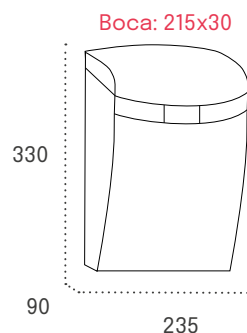

Coral

Buzón individual

Coral verde

APTO USO
EXTERIOR

APERTURA
HACIA ABAJO

PLÁSTICO
ABS

CERRADURA
60465

Funcionalidad robusta para exterior.

Buzón individual fabricado en **ABS de gran resistencia**, ideal para instalaciones exteriores. Su **tapa superior de gran tamaño** protege la correspondencia.

Ligero, práctico y conforme a la normativa EN-13724, garantiza un uso cómodo y seguro.

Disponible en varios colores para integrarse con naturalidad en cualquier entorno.

Especificación	Descripción
Material	ABS de alta resistencia
Peso	1 Kg
Otros	Preparado para bocacartas en su parte trasera. Medidas de hueco: 226x38 mm. Tapa superior de gran tamaño y preparado para anclaje. Cerradura de Grado I conforme a la normativa EN-13724.

CÓDIGOS
Pág.121